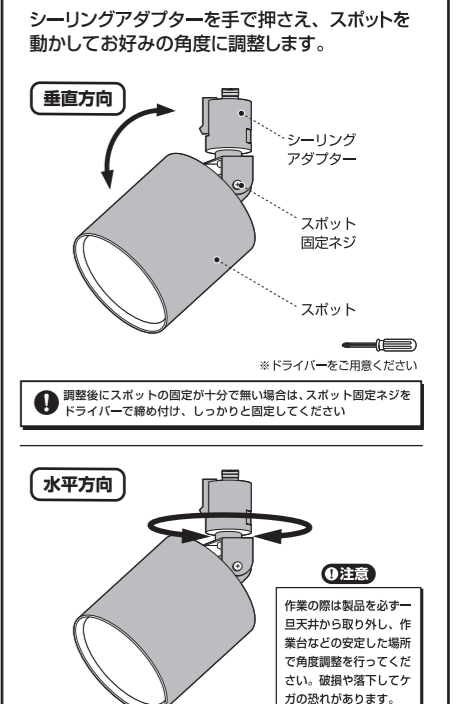

上記に示した事項は「警告」「注意」に区分してありますが、誤った取り扱いをしたときに、死亡や重傷等の重大な事故に結びつく可能性が大きいものを特に「警告」の欄にまとめて記載してあります。しかし「注意」の欄に記載した事項でも、状況によっては重大な事故に結びつく可能性があります。いずれの場合も安全に関する重要な内容を記載してありますので、必ずお守りいただけるようお願い致します。

姿図と各部の名称

色調の切り替え

天井への取り付け

ライティングレールの突起部とシーリングアダプターの凹み部を合わせ、カチッと音がするまで右に回してライティングレールに取り付けます。

スポットの角度調整

器具の寿命について

器具には**寿命**があります。器具交換の目安は、使用環境によっても異なりますが**約8～10年**です。
設置してから8～10年経ちますと、外観に異常がなくても内部の劣化が進んでいます。
新しい器具への交換をおすすめします。
※使用条件は周囲温度30℃、1日10時間点灯、年間3000時間点灯。(JIS C8105-1 解説による)