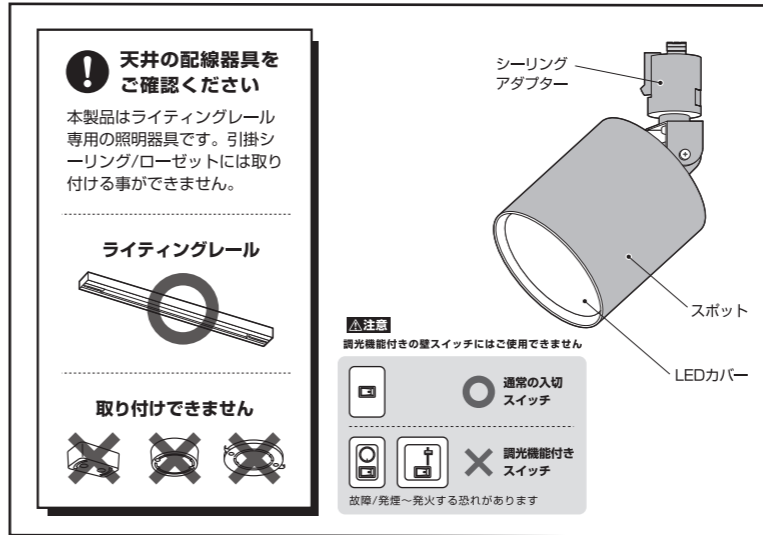

型式番号 AW-0557 Grid-swingable duct down light (グリッドスウィンガブルダクトダウンライト)
AW-0615 Grid PLUS-swingable duct down light (グリッドプラススウィンガブルダクトダウンライト) 本製品は日本国内のみご使用いただけます。
This product can not be used in foreign countries as it is designed for Japan only.

お客様の安全のために内容をご熟読ください

工事店様へ この取扱説明書は必ずお客様にお渡しください。

安全上のご注意（安全のため必ずお守りください。）

この取扱説明書では製品を安全にお使いいただき、ご使用になる方々への事故や損害を未然に防止するために、ご使用の際に守って頂きたい項目について「絵表示」で表示しています。この「絵表示」の意味を十分にご理解の上この説明書をお読みいただくようお願い致します。

警告	この表示の項目を無視して誤った取扱いをすると、 人が死亡または重傷を負う可能性が想定される 内容あるいは軽傷または物的損害が発生する頻度が高い内容を示しています。
注意	この表示の項目を無視して誤った取扱いをすると、 傷害や物的損害のみ発生する可能性が想定される 内容を示しています。
禁止	このマークは 禁止の行為であることを 表しています。
指示・強制	このマークは 行為を強制または指示すること を表しています。
注意	
指示	器具に警告シール・注意シールが貼付されている場合は、必ずその指示に従ってください。
禁止	器具やLEDカバーに着色等をしないでください。
禁止	この器具は非防水です。湿気の多い場所や水のかかる場所では使用しないでください。
指示	ご使用にならないときは必ず壁面のスイッチをオフにして下さい。
指示	ご使用后、廃棄される場合は清掃回収者への安全面に十分配慮して処理してください。
強制	器具を取付ける天井の強度を確認し、重量に耐える場所に確実に取付けてください。 (※強度が不足している場合は必ず補強工事してから取付けて下さい。) ●器具落下の原因になります。
禁止	器具や発光部など高温になる部分を布や紙、アルミ箔等で覆って使用しないでください。 ●火災/燃損/過熱/故障/変形の原因になります。
禁止	点灯中及び消灯直後は器具及び発光部が非常に高温になっています。絶対に素手では触らないでください。 ●やけどの原因になります。
強制	製品の照射部分が、必ず天井・壁・床・照射物から50センチ以上離れるようにしてください。 ●火災/燃損/過熱/故障/変形の原因になります。
禁止	器具のそばにストーブ等の高温になるものを置かないでください。また、燃え易いもの(カーテン)等の近くでご使用は絶対にしないでください。 ●火災/燃損/過熱/故障/変形の原因になります。
禁止	器具や各パーツの隙間に異物(金属類や燃え易いもの)を差し込まないでください。 ●火災/感電/絶縁不良/サビの原因になります。
指示	器具から煙が出たり異臭がしたときは、速やかに電源を切って販売店もしくは近くの電器販売店までご相談ください。 ●火災/燃損/過熱/故障/変形の原因になります。
禁止	器具を改造したり、部品を追加・変更して使用しないでください。 ●故障/変形の原因になります。
禁止	器具にぶら下がったり重い物を引っ掛けたりしないで下さい。また、ボールなどの物をぶつかけたりしないでください。 ●落下/故障/変形/ケガの原因になります。

上記に示した事項は「警告」「注意」に区分してありますが、誤った取り扱いをしたときに、死亡や重傷等の重大な事故に結びつく可能性が大きいものを特に「警告」の欄にまとめて記載してあります。しかし「注意」の欄に記載した事項でも、状況によっては重大な事故に結びつく可能性があります。いずれの場合も安全に関する重要な内容を記載してありますので、必ずお守りいただけるようお願い致します。

姿図と各部の名称

色調の切り替え