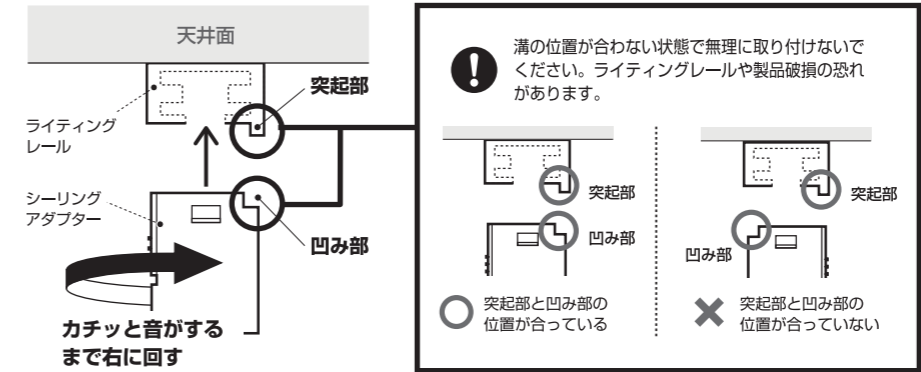

上記に示した事項は「警告」「注意」に区分してありますが、誤った取り扱いをしたときに、死亡や重傷等の重大な事故に結びつく可能性が大きいものを特に「警告」の欄にまとめて記載してあります。しかし「注意」の欄に記載した事項でも、状況によっては重大な事故に結びつく可能性があります。いずれの場合も安全に関する重要な内容を記載してありますので、必ずお守りいただけるようお願い致します。

姿図と各部の名称

色調の切り替え

天井への取り付け

ライティングレールの突起部とシーリングアダプターの凹み部を合わせ、カチッと音がするまで右に回してライティングレールに取り付けます。

スポットの角度調整

器具の寿命について

器具には**寿命**があります。器具交換の目安は、使用環境によっても異なりますが**約8～10年**です。
設置してから8～10年経ちますと、外観に異常がなくても内部の劣化が進んでいます。
新しい器具への交換をおすすめします。
※使用条件は周囲温度30℃、1日10時間点灯、年間3000時間点灯。(JIS C8105-1 解説による)