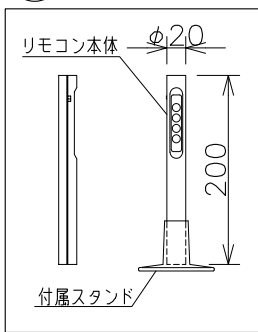

※1 ⑦

※1. リモコン動作

- 点灯箇所切り替え... →全点灯→内側2点灯→内側1点灯
- OFF
- おやすみタイマー... 60分オフタイマー
- 留守モード... 1時間点灯→3時間消灯→1時間点灯→3時間消灯→... 繰り返し

| 型番 | ③⑥ 色種 | ②⑤ 色種 |
|---------------|----------|----------|
| AW-0321_BE/WH | ベージュ木目 | ホワイト |
| AW-0321_BK | ブラック | ブラック |
| AW-0321_BN/BK | ブラウン木目 | ブラック |
| AW-0321_V/ME | ビンテージメタル | ビンテージメタル |
| AW-0321_WH | ホワイト | ホワイト |