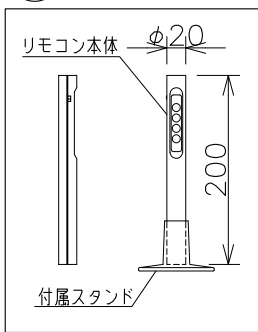

※1 ⑦

※1. リモコン動作

- 点灯箇所切り替え・・・→全点灯→内側2点灯→内側1点灯
- OFF
- おやすみタイマー・・・60分オフタイマー
- 留守モード・・・1時間点灯→3時間消灯→1時間点灯→3時間消灯→・・・繰り返し

型番	③⑥ 色種	②⑤ 色種
AW-0322_BE/WH	ベージュ木目	ホワイト
AW-0322_BK	ブラック	ブラック
AW-0322_BN/BK	ブラウン木目	ブラック
AW-0322_V/ME	ビンテージメタル	ビンテージメタル
AW-0322_WH	ホワイト	ホワイト

No.	部品名	個数	材質	備考	注意事項			品名	適合ランプ	株式会社アートワークスタジオ	
8					注意事項						Harmony X ceiling lamp
7	※1 リモコン	1	樹脂	ブラック	○一般屋内用器具です。屋外や、水気、湿気のある場所には使用出来ません。絶縁不良による感電の危険性有ります。 ○引掛シーリング等、専用の配線器具が施工されていない場所には取付できません。 ○カーテン、紙等の可燃物や揮発物に近づけて設置しないでください。火災のおそれがあります。			ハーモニーエックスシーリングランプ			
6	シェード	4	スチール	色種欄参照				作図	SCALE	質量	AW-0322
5	ソケットカバー	4	スチール	色種欄参照							E26/60W電球x4灯
4	ソケット	4	磁器	E26							
3	本体ケース	1	スチール	色種欄参照							
2	引掛プラグ	1	樹脂	-	AWS	1/8	2.4kg				
1	支柱	2	スチール	色種欄参照							