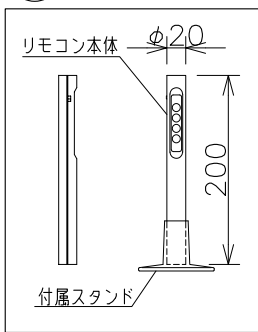

※1 ⑦

※1. リモコン動作

- 点灯箇所切り替え... →全点灯→内側2点灯→内側1点灯
- OFF
- おやすみタイマー... 60分オフタイマー
- 留守モード... 1時間点灯→3時間消灯→1時間点灯→3時間消灯→... 繰り返し

型番	③⑥ 色種	②⑤ 色種
AW-0359_BE/WH	ベージュ木目	ホワイト
AW-0359_BK	ブラック	ブラック
AW-0359_BN/BK	ブラウン木目	ブラック
AW-0359_V/ME	ビンテージメタル	ビンテージメタル
AW-0359_WH	ホワイト	ホワイト

No.	部品名	個数	材質	備考	注意事項			品名	型番	適合ランプ	株式会社アートワークスタジオ
8					注意事項						
7	※1 リモコン	1	樹脂	ブラック	○一般屋内用器具です。屋外や、水気、湿気のある場所には使用出来ません。絶縁不良による感電の危険性有ります。 ○引掛シーリング等、専用の配線器具が施工されていない場所には取付できません。 ○カーテン、紙等の可燃物や揮発物に近づけて設置しないでください。火災のおそれがあります。	作図	SCALE	質量	AW-0359	E26/100W電球x4灯	株式会社アートワークスタジオ
6	シェード	4	スチール	色種欄参照							
5	ソケットカバー	4	スチール	色種欄参照							
4	ソケット	4	磁器	E26							
3	本体ケース	1	スチール	色種欄参照							
2	引掛プラグ	1	樹脂	-							
1	支柱	1	スチール	色種欄参照	AWS	1/8	2.5kg				