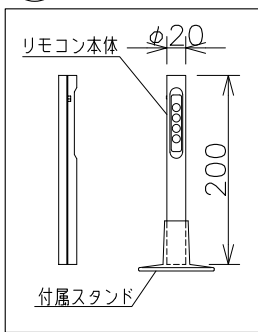

※1 ⑦

※1. リモコン動作

- 点灯箇所切り替え・・・全点灯→内側2点灯→内側1点灯
- OFF
- おやすみタイマー・・・60分オフタイマー
- 留守モード・・・1時間点灯→3時間消灯→1時間点灯→3時間消灯→・・・繰り返し

型番	③⑥ 色種	②⑤ 色種
AW-0360_BE/WH	ベージュ木目	ホワイト
AW-0360_BK	ブラック	ブラック
AW-0360_BN/BK	ブラウン木目	ブラック
AW-0360_V/ME	ビンテージメタル	ビンテージメタル
AW-0360_WH	ホワイト	ホワイト

No.	部品名	個数	材質	備考	注意事項			品名	適合ランプ	株式会社アートワークスタジオ
8					注意事項					
7	※1 リモコン	1	樹脂	ブラック	○一般屋内用器具です。屋外や、水気、湿気のある場所には使用出来ません。絶縁不良による感電の危険性有ります。 ○引掛シーリング等、専用の配線器具が施工されていない場所には取付できません。 ○カーテン、紙等の可燃物や揮発物に近づけて設置しないでください。火災のおそれがあります。	作図	SCALE	質量	ハートモニー6 リモートシーリングランプ	AW-0360
6	シェード	6	スチール	色種欄参照		AWS	1/8	3.0kg		
5	ソケットカバー	6	スチール	色種欄参照						
4	ソケット	6	磁器	E26						
3	本体ケース	1	スチール	色種欄参照						
2	引掛プラグ	1	樹脂	-						
1	支柱	1	スチール	色種欄参照						
No.	部品名	個数	材質	備考	AWS	1/8	3.0kg			