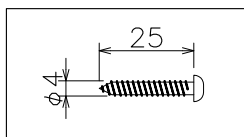

5

型番	色種
AW-0433_LG	ライトゴールド
AW-0433_R/ME	ラスティメタル
AW-0433_V/ME	ヴァンテージメタル

※1.別売シェード取付の場合、シェードに記されている定格ワット数のランプをご使用ください

No.	部品名	個数	材質	備考	注意事項			品名	Basic wall		
8					○一般屋内用器具です。屋外や、水気、湿気のある場所には使用出来ません。絶縁不良による感電の危険性有ります。 ○施工箇所には十分な強度を確保してください。落下破損のおそれがあります。 ○カーテン、紙等の可燃物や揮発物に近づけて設置しないでください。火災のおそれがあります。					ベーシックウォール本体	
7				作図				SCALE	質量		型番
6										AWS	
5	取付ネジ	4	SS	—				株式会社アートワークスタジオ			
4	ソケットカバー	1	スチール	色種欄参照							
3	ソケット	1	磁器	E26							
2	フレームカバー	1	スチール	色種欄参照							
1	壁面用フレーム	1	スチール	クロメート処理							