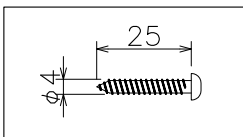

8

型番	色種
AW-0483_CL	クリア
AW-0483_WH	ホワイト

※1.コード、スイッチは施工時取外し可能です

No.	部品名	個数	材質	備考	注意事項			品名	Bliss-wall lamp ブリスウォールランプ
8	取付ネジ	3	SS	—	○一般屋内用器具です。屋外や、水気、湿気のある場所には使用出来ません。絶縁不良による感電の危険性有ります。 ○施工箇所には十分な強度を確保してください。落下破損のおそれがあります。 ○カーテン、紙等の可燃物や揮発物に近づけて設置しないでください。火災のおそれがあります。				
7	ガラスシェード	1	ガラス	色種欄参照					
6	ソケット	1	磁器	E26					
5	ソケットカバー	1	スチール	黒色					
4	アーム	1	スチール/真鍮	黒色/真鍮					
3	※1 プラグ付ちコード	1	ビニル	黒色 器具外1.8M	作図	SCALE	質量	E26/60W電球1灯	
2	※1 中間スイッチ	1	樹脂	黒色 ON/OFF	AWS	1/5	1.0kg		
1	フレームカバー	1	スチール	黒色	株式会社アートワークスタジオ				