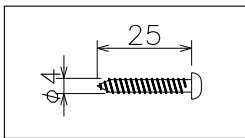

6

※1. コードは施工時取外し可能です

型番	色種
AW-0508_BK	ブラック
AW-0508_D/BL	ディープブルー
AW-0508_WH	ホワイト

No.	部品名	個数	材質	備考	注意事項			品名	適合ランプ
8					注意事項				
7					○一般屋内用器具です。屋外や、水気、湿気のある場所には使用出来ません。絶縁不良による感電の危険性有ります。				
6	取付ネジ	4	SS	-	○施工箇所には十分な強度を確保してください。落下破損のおそれがあります。			型番	AW-0508
5	※1 プラグ付コード	1	ビニル	黒色 器具外1.8M	○カーテン、紙等の可燃物や揮発物に近づけて設置しないでください。火災のおそれがあります。				
4	ソケット	1	磁器	E26	作図	SCALE	質量	E26/40W電球x1灯	
3	トグルスイッチ	1	-	ON/OFF	AWS	1/3	0.5kg		
2	ベース	1	陶器	色種欄参照	株式会社アートワークスタジオ				
1	壁面用フレーム	1	スチール	クロメート処理					