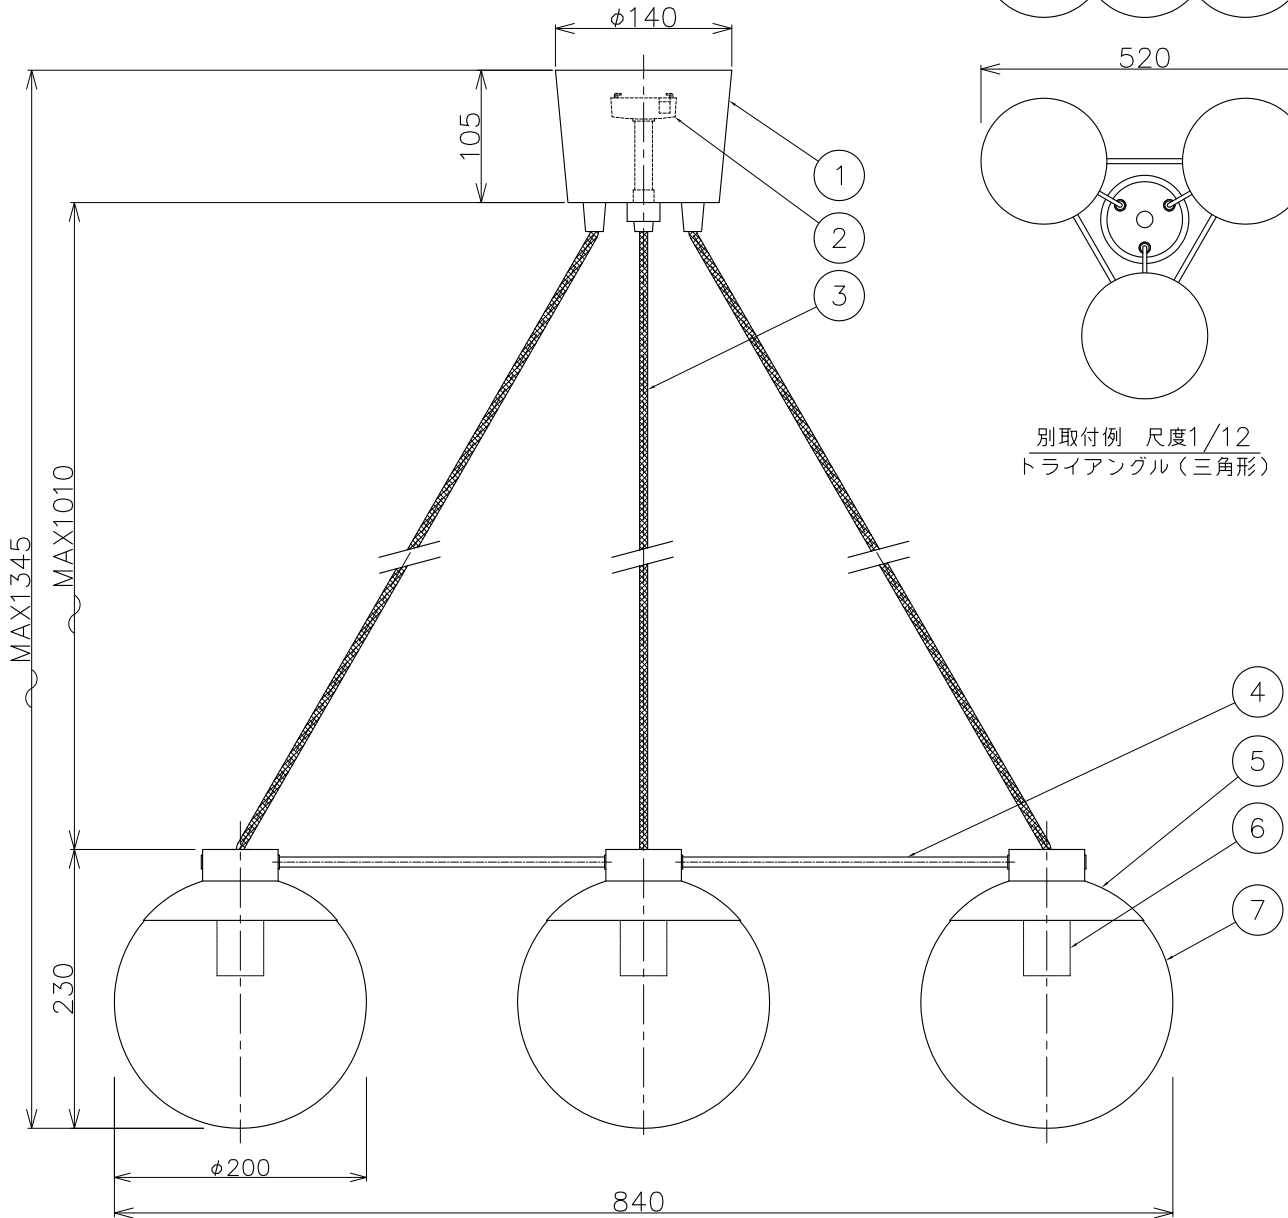

別取付例 尺度1/12
トライアングル(三角形)

ストレート(直線形)

No.	部品名	個数	材質	備考	注意事項			品名	適合ランプ		
8					○一般屋内用器具です。屋外や、水気、湿気のある場所には使用出来ません。絶縁不良による感電の危険性有ります。 ○引掛シーリング等、専用の配線器具が施工されていない場所には取付できません。 ○カーテン、紙等の可燃物や揮発物に近づけて設置しないでください。火災のおそれがあります。			Groove-pendant 3			
7	ガラスシェード	3	ガラス	ホワイト				作図	SCALE	質量	グループペンダント3
6	ソケット	3	磁器	E26							
5	ソケットカバー	3	スチール	黒色							
4	ホルダーバー	3	真鍮	直線形時:2本使用/三角形時:3本使用							型番
3	電源コード	3	ビニル/編組	黒色 袋打ち				適合ランプ	E26/60W電球x3灯		
2	引掛プラグ	1	樹脂	黒色	AWS	1/6	3.75kg	株式会社アートワークスタジオ			
1	天井カバー	1	真鍮	プラス							