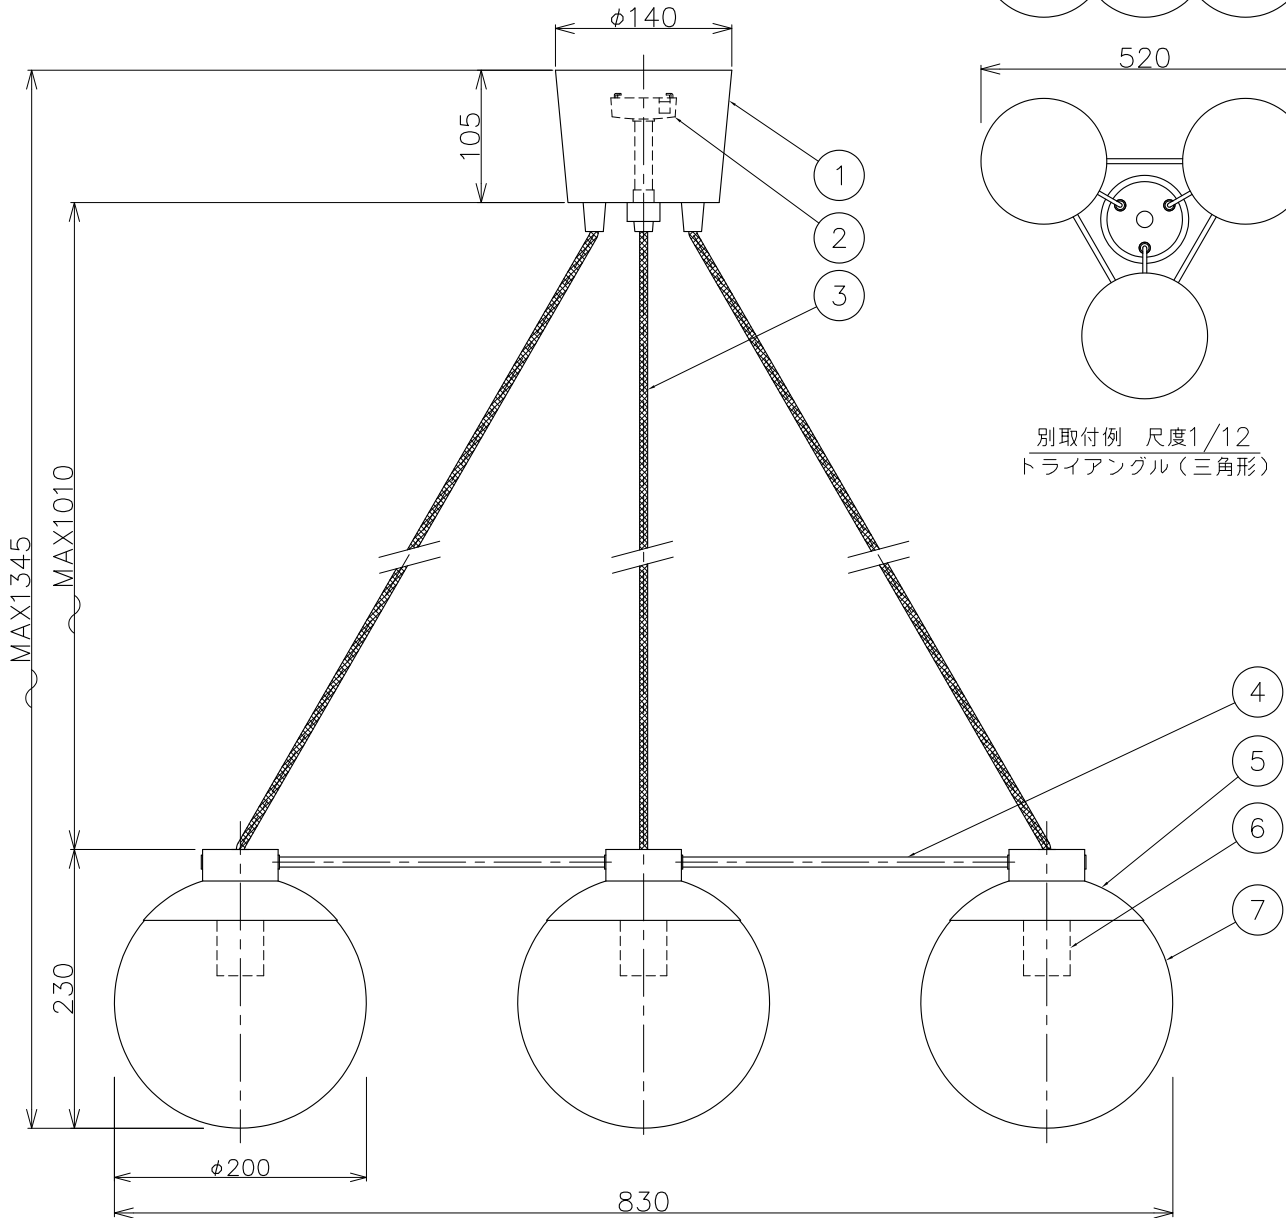

別取付例 尺度1/12  
トライアングル(三角形)

ストレート(直線形)

No.	部品名	個数	材質	備考	注意事項			品名	適合ランプ			
8					○一般屋内用器具です。屋外や、水気、湿気のある場所には使用出来ません。絶縁不良による感電の危険性有ります。 ○引掛シーリング等、専用の配線器具が施工されていない場所には取付できません。 ○カーテン、紙等の可燃物や揮発物に近づけて設置しないでください。火災のおそれがあります。			Groove-pendant 3				
7	ガラスシェード	3	ガラス	ホワイト				作図	SCALE	質量	グループペンダント3	
6	ソケット	3	磁器	E26							AWS	1/6
5	ソケットカバー	3	スチール	黒色				適合ランプ	E26/60W電球x3灯			
4	ホルダーバー	3	真鍮	直線形時:2本使用/三角形時:3本使用				株式会社アートワークスタジオ				
3	電源コード	3	ビニル/編組	黒色 袋打ち								
2	引掛プラグ	1	樹脂	黒色								
1	天井カバー	1	真鍮	プラス								