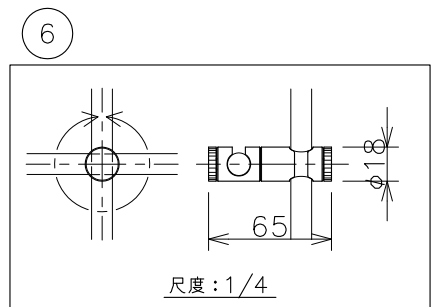

ランダムパターン例
尺度1/10

型番	②④ 材質	②④⑥ 色種
AW-0519_BK	スチール	ブラック
AW-0519_BS	真鍮	ブラス

No.	部品名	個数	材質	備考	注意事項			品名	適合ランプ	株式会社アートワークスタジオ		
8					○一般屋内用器具です。屋外や、水気、湿気のある場所には使用出来ません。絶縁不良による感電の危険性有ります。 ○引掛シーリング等、専用の配線器具が施工されていない場所には取付できません。 ○カーテン、紙等の可燃物や揮発物に近づけて設置しないでください。火災のおそれがあります。						Barcelona-pendant 3	
7								作図	SCALE	質量	バルセロナペンダント 3	
6	連結ジョイント	2	真鍮	色種欄参照				AWS	1/8	1.72kg	AW-0519	
5	ソケット	3	磁器	E17							E17/25Wx3灯	
4	バー	3	色種欄参照	色種欄参照								
3	電源コード	3	ビニル/編組	黒色/ツイスト								
2	天井カバー	1	色種欄参照	色種欄参照								
1	引掛プラグ	1	樹脂	黒色								
No.	部品名	個数	材質	備考								