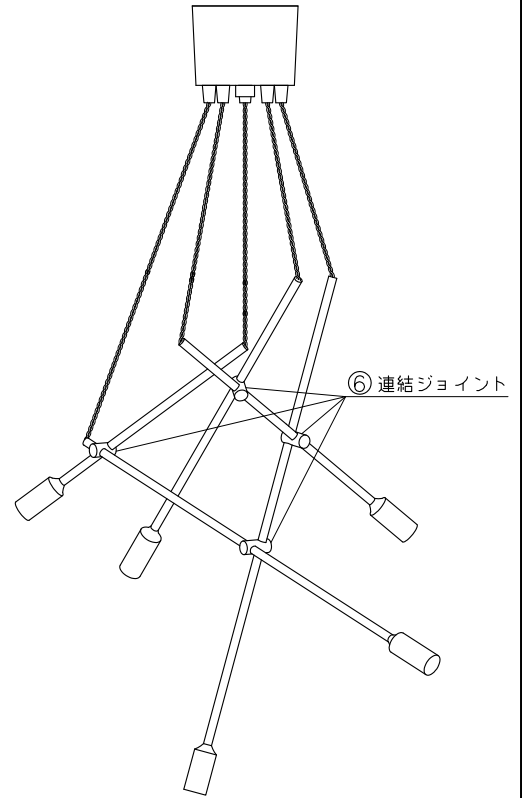

ストレートパターン

ランダムパターン例  
尺度1/10

型番	②④ 材質	②④⑥ 色種
AW-0520_BK	スチール	ブラック
AW-0520_BS	真鍮	ブラス

No.	部品名	個数	材質	備考	注意事項			品名	適合ランプ	株式会社アートワークスタジオ		
8					○一般屋内用器具です。屋外や、水気、湿気のある場所には使用出来ません。絶縁不良による感電の危険性があります。 ○引掛シーリング等、専用の配線器具が施工されていない場所には取付できません。 ○カーテン、紙等の可燃物や揮発物に近づけて設置しないでください。火災のおそれがあります。						Barcelona-pendant 5	
7								作図	SCALE	質量	バルセロナペンダント 5	
6	連結ジョイント	4	真鍮	色種欄参照				AWS	1/8	2.79kg	AW-0520	
5	ソケット	5	磁器	E17							E17/25Wx5灯	
4	バー	5	色種欄参照	色種欄参照								
3	電源コード	5	ビニル/編組	黒色/ツイスト								
2	天井カバー	1	色種欄参照	色種欄参照								
1	引掛プラグ	1	樹脂	黒色								
No.	部品名	個数	材質	備考								