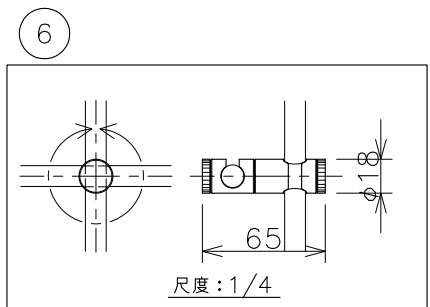

ストレートパターン

ランダムパターン例  
尺度1/10

型番	②④ 材質	②④⑥ 色種
AW-0520_BK	スチール	ブラック
AW-0520_BS	真鍮	ブラス

No.	部品名	個数	材質	備考	注意事項			品名	適合ランプ	株式会社アートワークスタジオ		
8					○一般屋内用器具です。屋外や、水気、湿気のある場所には使用出来ません。絶縁不良による感電の危険性があります。 ○引掛シーリング等、専用の配線器具が施工されていない場所には取付できません。 ○カーテン、紙等の可燃物や揮発物に近づけて設置しないでください。火災のおそれがあります。						Barcelona-pendant 5	
7								作図	SCALE	質量	バルセロナペンダント 5	
6	連結ジョイント	4	真鍮	色種欄参照				AWS	1/8	2.79kg	AW-0520	
5	ソケット	5	磁器	E17							E17/25Wx5灯	
4	バー	5	色種欄参照	色種欄参照								
3	電源コード	5	ビニル/編組	黒色/ツイスト								
2	天井カバー	1	色種欄参照	色種欄参照								
1	引掛プラグ	1	樹脂	黒色								
No.	部品名	個数	材質	備考								