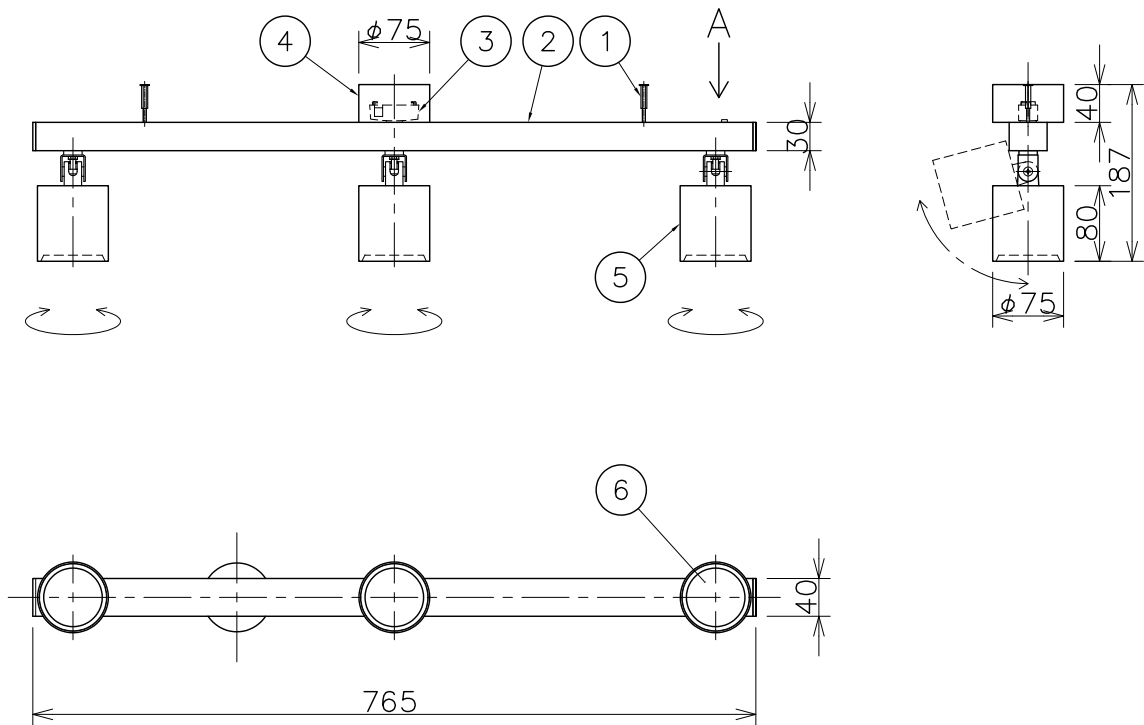

A矢視図(拡大)

型番	色種
AW-0553E_BK	ブラック
AW-0553E_D/SV	ダークシルバー
AW-0553E_WH	ホワイト

No.	部品名	個数	材質	備考	注意事項			品名	型番	適合ランプ	株式会社アートワークスタジオ
8					注意事項						
7	調色スイッチ	1	—	暖色(3000K)/白色(5000K)切替	<ul style="list-style-type: none"> ○一般屋内用器具です。屋外や、水気、湿気のある場所には使用出来ません。絶縁不良による感電の危険性があります。 ○引掛シーリング等、専用の配線器具が施工されていない場所には取付できません。 ○カーテン、紙等の可燃物や揮発物に近づけて設置しないでください。火災のおそれがあります。 		グリッド3ダウンライト	AW-0553E	内蔵LED 9Wx3灯 最大光束・約2500lm(暖色)/約2600lm(白色)		
6	LEDカバー	3	アクリル	乳半							
5	スポット	3	アルミ	集光タイプ 色種欄参照							
4	シーリングカバー	1	樹脂	色種欄参照							
3	引掛プラグ	1	樹脂	—							
2	本体バー	1	スチール	色種欄参照	作図	SCALE	質量				
1	アジャスター	1	スチール	メッキ処理	AWS	1/8	1.4kg				
No.	部品名	個数	材質	備考							