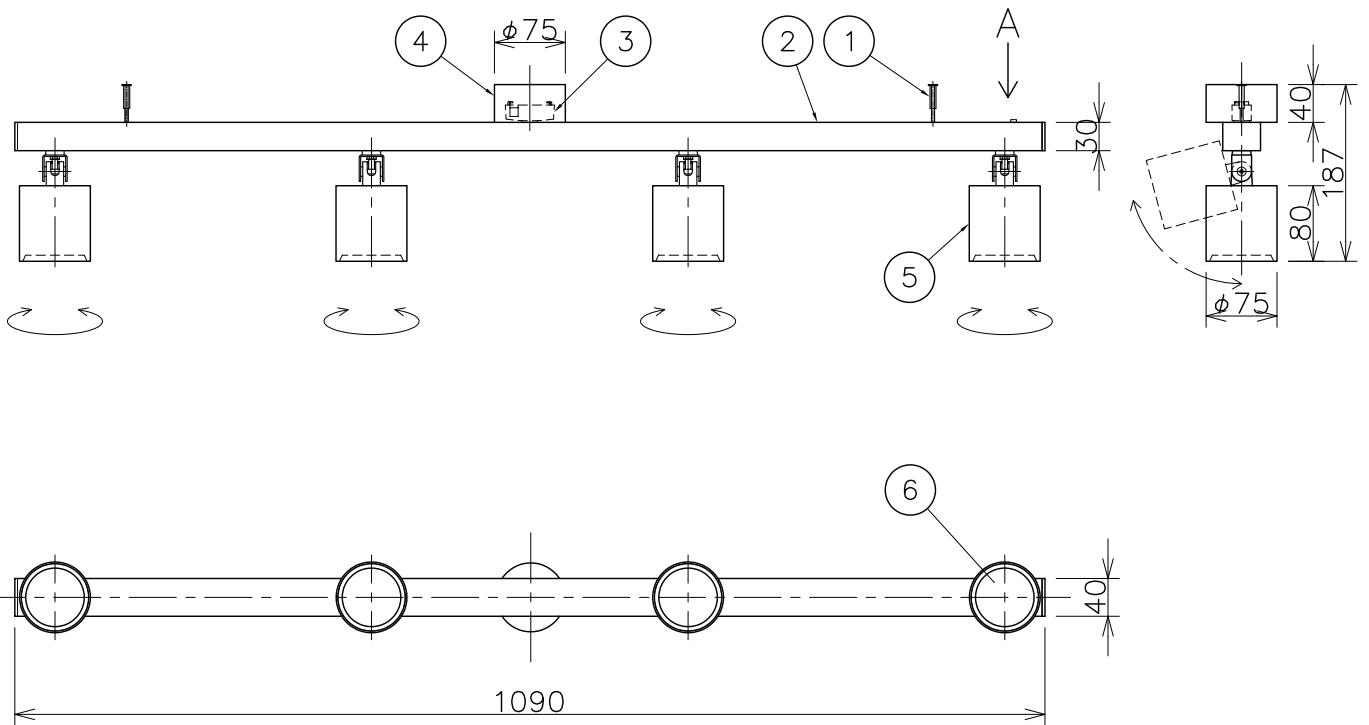

A矢視図(拡大)

型番	色種
AW-0554E_BK	ブラック
AW-0554E_D/SV	ダークシルバー
AW-0554E_WH	ホワイト

No.	部品名	個数	材質	備考	注意事項			品名	型番	適合ランプ	株式会社アートワークスタジオ
8					注意事項						
7	調色スイッチ	1	—	暖色(3000K)/白色(5000K)切替	○一般屋内用器具です。屋外や、水気、湿気のある場所には使用出来ません。絶縁不良による感電の危険性有ります。			グリッド4ダウンライト	AW-0554E	内蔵LED 9Wx4灯 最大光束・約2500lm (暖色) / 約2600lm (白色)	株式会社アートワークスタジオ
6	LEDカバー	4	アクリル	乳半	○引掛シーリング等、専用の配線器具が施工されていない場所には取付できません。						
5	スポット	4	アルミ	集光タイプ 色種欄参照	○カーテン、紙等の可燃物や揮発物に近づけて設置しないでください。火災のおそれがあります。			AW-0554E	AW-0554E	内蔵LED 9Wx4灯 最大光束・約2500lm (暖色) / 約2600lm (白色)	株式会社アートワークスタジオ
4	シーリングカバー	1	樹脂	色種欄参照	作図	SCALE	質量				
3	引掛プラグ	1	樹脂	—	AWS	1/8	1.8kg	AW-0554E	AW-0554E	内蔵LED 9Wx4灯 最大光束・約2500lm (暖色) / 約2600lm (白色)	株式会社アートワークスタジオ
2	本体バー	1	スチール	色種欄参照							
1	アジャスター	1	スチール	メッキ処理				AW-0554E	AW-0554E	内蔵LED 9Wx4灯 最大光束・約2500lm (暖色) / 約2600lm (白色)	株式会社アートワークスタジオ
No.	部品名	個数	材質	備考							