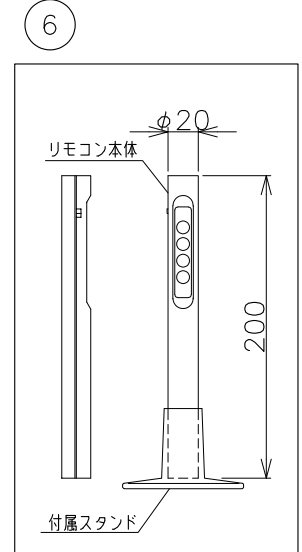

※1

※1. リモコン動作

- ON/OFF
- 点灯箇所切り替え・・・上下→下→上
- 調色切り替え・・・Warm: 2200K↔Cool: 5000K (7段階/無段階)
- 調光切り替え・・・5%~100% (7段階/無段階)

型番	②⑥ 色種	④ 色種
AW-0556E_BK/CGD	ブラック	ブラック+シャンパンゴールド
AW-0556E_BK/LW	ブラック	ブラック+ライトウッド
AW-0556E_WH/CGD	ホワイト	ホワイト+シャンパンゴールド
AW-0556E_WH/LW	ホワイト	ホワイト+ライトウッド

No.	部品名	個数	材質	備考	注意事項			品名	型番	適合ランプ	株式会社アートワークスタジオ
8					注意事項						
7					○一般屋内用器具です。屋外や、水気、湿気のある場所には使用出来ません。絶縁不良による感電の危険性があります。			グロー 5000 LED シーリングライト	AW-0556E	内蔵LED 57W 最大光束・約5000lm 2200K(暖色)~5000K(白色)	
6	※1 リモコン	1	樹脂	色種欄参照	○引掛シーリング等、専用の配線器具が施工されていない場所には取付できません。						
5	LEDカバー	1	アクリル	乳半	○カーテン、紙等の可燃物や揮発物に近づけて設置しないでください。火災のおそれがあります。						
4	本体	1	スチール	色種欄参照(外側+本体内側)	作図	SCALE	質量				
3	引掛ブラグ	1	樹脂	—	AWS	1/5	3.0kg				
2	シーリングカバー	1	スチール	色種欄参照							
1	アッパーライトユニット	4	—	マットクリア							