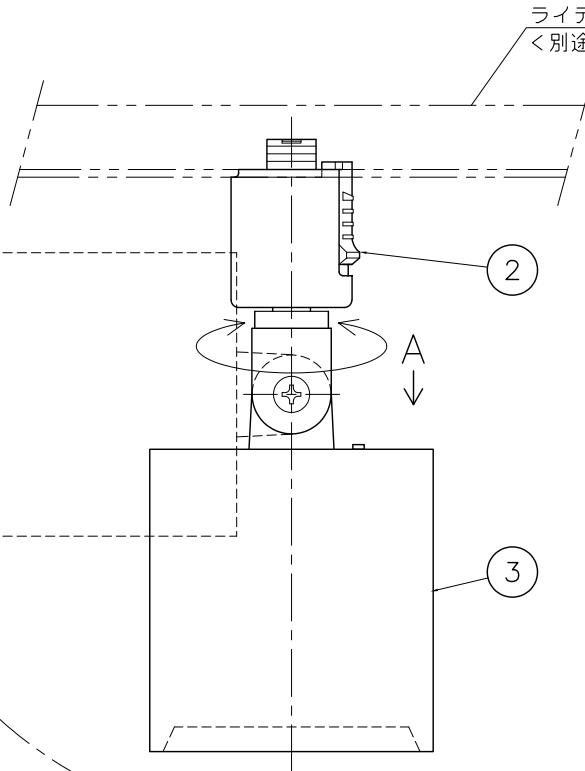

A矢视图

型番	② 色種	③ 色種
AW-0557E_BK	ブラック	ブラック
AW-0557E_D/SV	ブラック	ダークシルバー
AW-0557E_WH	ホワイト	ホワイト

No.	部品名	個数	材質	備考	注意事項	品名	型番	適合ランプ	株式会社アートワークスタジオ
8					注意事項 ○一般屋内用器具です。屋外や、水気、湿気のある場所には使用出来ません。絶縁不良による感電の危険性有ります。 ○100Vライティングレール取付専用器具です。それ以外の取付は感電、破損のおそれがあります。 ○カーテン、紙等の可燃物や揮発物に近づけて設置しないでください。火災のおそれがあります。	Grid-swingable duct down light	AW-0557E	内蔵LED 9W 最大光束 約690lm (暖色) / 約710lm (白色)	株式会社アートワークスタジオ
7				グリッドスウィングブルダクトダウンライト					
6									
5									
4	LEDカバー	1	アクリル	乳半	作図	SCALE	質量		
3	本体	1	アルミ	集光タイプ 色種欄参照	AWS	1/2	0.3kg		
2	シーリングアダプター	1	樹脂	色種欄参照					
1	調色スイッチ	1	樹脂	暖色(3000K)/白色(5000K) 切替					
No.	部品名	個数	材質	備考					