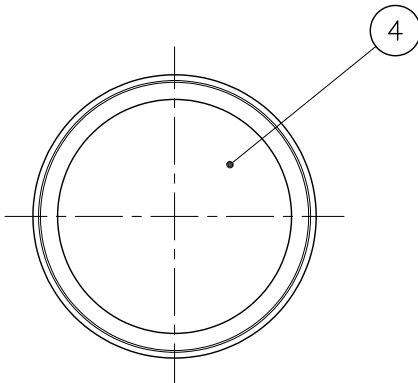

A矢视图

型番	② 色種	③ 色種
AW-0557E_BK	ブラック	ブラック
AW-0557E_D/SV	ブラック	ダークシルバー
AW-0557E_WH	ホワイト	ホワイト

No.	部品名	個数	材質	備考	注意事項	品名	型番	適合ランプ	株式会社アートワークスタジオ
8					注意事項 ○一般屋内用器具です。屋外や、水気、湿気のある場所には使用出来ません。絶縁不良による感電の危険性有ります。 ○100Vライティングレール取付専用器具です。それ以外の取付は感電、破損のおそれがあります。 ○カーテン、紙等の可燃物や揮発物に近づけて設置しないでください。火災のおそれがあります。	Grid-swingable duct down light	AW-0557E	内蔵LED 9W 最大光束 約690lm (暖色) / 約710lm (白色)	株式会社アートワークスタジオ
7				グリッドスウィングブルダクトダウンライト					
6									
5									
4	LEDカバー	1	アクリル	乳半	作図	SCALE	質量		
3	本体	1	アルミ	集光タイプ 色種欄参照	AWS	1/2	0.3kg		
2	シーリングアダプター	1	樹脂	色種欄参照					
1	調色スイッチ	1	樹脂	暖色(3000K)/白色(5000K) 切替					
No.	部品名	個数	材質	備考					