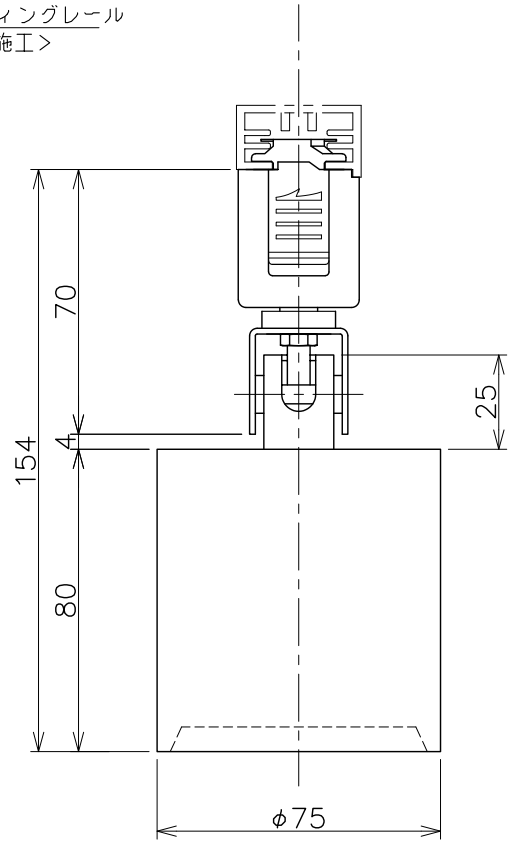

A矢视图

型番	② 色種	③ 色種
AW-0557E_BK	ブラック	ブラック
AW-0557E_D/SV	ブラック	ダークシルバー
AW-0557E_WH	ホワイト	ホワイト

No.	部品名	個数	材質	備考	注意事項	品名	型番	適合ランプ	株式会社アートワークスタジオ
8					注意事項 ○一般屋内用器具です。屋外や、水気、湿気のある場所には使用出来ません。絶縁不良による感電の危険性有ります。 ○100Vライティングレール取付専用器具です。それ以外の取付は感電、破損のおそれがあります。 ○カーテン、紙等の可燃物や揮発物に近づけて設置しないでください。火災のおそれがあります。	Grid-swingable duct down light	AW-0557E	内蔵LED 9W 最大光束 約690lm (暖色) / 約710lm (白色)	株式会社アートワークスタジオ
7				グリッドスウィングブルダクトダウンライト					
6									
5									
4	LEDカバー	1	アクリル	乳半	作図	SCALE	質量		
3	本体	1	アルミ	集光タイプ 色種欄参照	AWS	1/2	0.3kg		
2	シーリングアダプター	1	樹脂	色種欄参照					
1	調色スイッチ	1	樹脂	暖色(3000K)/白色(5000K) 切替					
No.	部品名	個数	材質	備考					