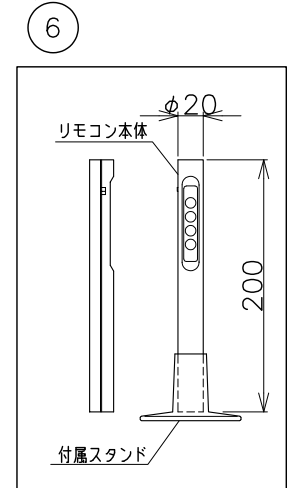

※1

- ※1. リモコン動作
- ON/OFF
 - 点灯箇所切り替え... →上下→下→上
 - 調色切り替え... Warm: 2700K ↔ Cool: 5000K (7段階/無段階)
 - 調光切り替え... 5%~100% (7段階/無段階)

型番	②⑥ 色種	④ 色種
AW-0579E_BK/CGD	ブラック	ブラック+シャンパンゴールド
AW-0579E_BK/LW	ブラック	ブラック+ライトウッド
AW-0579E_WH/CGD	ホワイト	ホワイト+シャンパンゴールド
AW-0579E_WH/LW	ホワイト	ホワイト+ライトウッド

No.	部品名	個数	材質	備考	注意事項			品名	型番	適合ランプ	株式会社アートワークスタジオ
8					注意事項						
7					○一般屋内用器具です。屋外や、水気、湿気のある場所には使用出来ません。絶縁不良による感電の危険性有ります。						
6	※1 リモコン	1	樹脂	色種欄参照	○引掛シーリング等、専用の配線器具が施工されていない場所には取付できません。			ファントムLEDシーリングランプ			
5	LEDカバー	3	アクリル	乳半	○カーテン、紙等の可燃物や揮発物に近づけて設置しないでください。火災のおそれがあります。						
4	本体	3	スチール	色種欄参照(外側+本体内側)	作図	SCALE	質量				
3	引掛プラグ	1	樹脂	-	AWS	1/6	2.8kg				
2	シーリングカバー	1	スチール	色種欄参照							
1	アッパーライトユニット	3	-	マットクリア							
No.	部品名	個数	材質	備考							