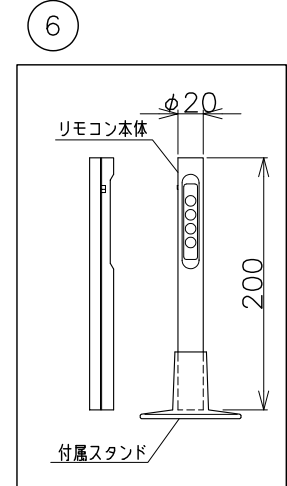

※1

- ※1. リモコン動作
- ON/OFF
 - 点灯箇所切り替え... →上下→下→上
 - 調色切り替え... Warm: 2700K ↔ Cool: 5000K (7段階/無段階)
 - 調光切り替え... 5%~100% (7段階/無段階)

型番	②⑥ 色種	④ 色種
AW-0580E_BK/CGD	ブラック	ブラック+シャンパンゴールド
AW-0580E_BK/LW	ブラック	ブラック+ライトウッド
AW-0580E_WH/CGD	ホワイト	ホワイト+シャンパンゴールド
AW-0580E_WH/LW	ホワイト	ホワイト+ライトウッド