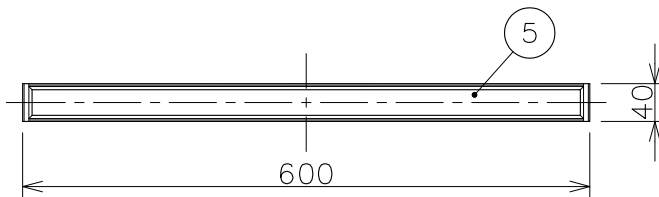

A矢视图(拡大)

型番	④色種	①⑧色種
AW-0581E_BK/CGD	ブラック+ジャンボゴールド	ブラック
AW-0581E_BK/LW	ブラック+ライトウッド	ブラック
AW-0581E_WH/CGD	ホワイト+ジャンボゴールド	ホワイト
AW-0581E_WH/LW	ホワイト+ライトウッド	ホワイト

※1.天井配線器具がローゼットの場合に使用

No.	部品名	個数	材質	備考	注意事項			品名	型番	適合ランプ	株式会社アートワークスタジオ
8	※1ローゼットカバー	1	スチール	色種欄参照(ローゼット取付時に使用)	○一般屋内用器具です。屋外や、水気、湿気のある場所には使用出来ません。絶縁不良による感電の危険性があります。 ○引掛シーリング等、専用の配線器具が施工されていない場所には取付できません。 ○カーテン、紙等の可燃物や揮発物に近づけて設置しないでください。火災のおそれがあります。						
7	調色スイッチ	1	—	白色(5000K) / 電球色(2700K) 切替							
6	調光スイッチ	1	—	20%-50%-100% 切替調光							
5	LEDカバー	1	アクリル	乳半							
4	本体バー	1	スチール	色種欄参照							
3	電源コード	2	樹脂コート	クリアコード							
2	引掛プラグ	1	樹脂	黒色	作図	SCALE	質量				
1	シーリングケース	1	スチール	色種欄参照	AWS	1/8	1.55kg				
No.	部品名	個数	材質	備考							