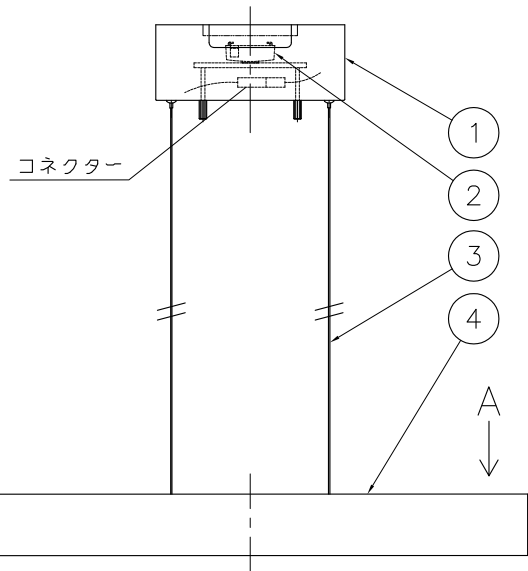

A矢视图(拡大)

型番	④色種	①⑧色種
AW-0581E_BK/CGD	ブラック+ジャンボゴールド	ブラック
AW-0581E_BK/LW	ブラック+ライトウッド	ブラック
AW-0581E_WH/CGD	ホワイト+ジャンボゴールド	ホワイト
AW-0581E_WH/LW	ホワイト+ライトウッド	ホワイト

※1.天井配線器具がローゼットの場合に使用

No.	部品名	個数	材質	備考	注意事項			品名	型番	適合ランプ	株式会社アートワークスタジオ
8	※1ローゼットカバー	1	スチール	色種欄参照(ローゼット取付時に使用)	○一般屋内用器具です。屋外や、水気、湿気のある場所には使用出来ません。絶縁不良による感電の危険性があります。 ○引掛シーリング等、専用の配線器具が施工されていない場所には取付できません。 ○カーテン、紙等の可燃物や揮発物に近づけて設置しないでください。火災のおそれがあります。						
7	調色スイッチ	1	—	白色(5000K) / 電球色(2700K) 切替							
6	調光スイッチ	1	—	20%-50%-100% 切替調光							
5	LEDカバー	1	アクリル	乳半							
4	本体バー	1	スチール	色種欄参照							
3	電源コード	2	樹脂コート	クリアコード							
2	引掛プラグ	1	樹脂	黒色	作図	SCALE	質量				
1	シーリングケース	1	スチール	色種欄参照	AWS	1/8	1.55kg				
No.	部品名	個数	材質	備考							