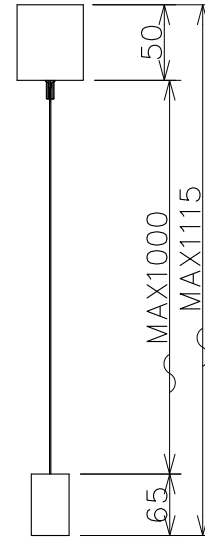

A矢视图(拡大)

型番	④色種	①⑧色種
AW-0581E_BK/CGD	ブラック+ジャンボゴールド	ブラック
AW-0581E_BK/LW	ブラック+ライトウッド	ブラック
AW-0581E_WH/CGD	ホワイト+ジャンボゴールド	ホワイト
AW-0581E_WH/LW	ホワイト+ライトウッド	ホワイト

※1.天井配線器具がローゼットの場合に使用

No.	部品名	個数	材質	備考	注意事項			品名	型番	適合ランプ	株式会社アートワークスタジオ
8	※1ローゼットカバー	1	スチール	色種欄参照(ローゼット取付時に使用)	○一般屋内用器具です。屋外や、水気、湿気のある場所には使用出来ません。絶縁不良による感電の危険性があります。 ○引掛シーリング等、専用の配線器具が施工されていない場所には取付できません。 ○カーテン、紙等の可燃物や揮発物に近づけて設置しないでください。火災のおそれがあります。						
7	調色スイッチ	1	—	白色(5000K) / 電球色(2700K) 切替							
6	調光スイッチ	1	—	20%-50%-100% 切替調光							
5	LEDカバー	1	アクリル	乳半							
4	本体バー	1	スチール	色種欄参照							
3	電源コード	2	樹脂コート	クリアコード							
2	引掛プラグ	1	樹脂	黒色	作図	SCALE	質量				
1	シーリングケース	1	スチール	色種欄参照	AWS	1/8	1.55kg				
No.	部品名	個数	材質	備考							