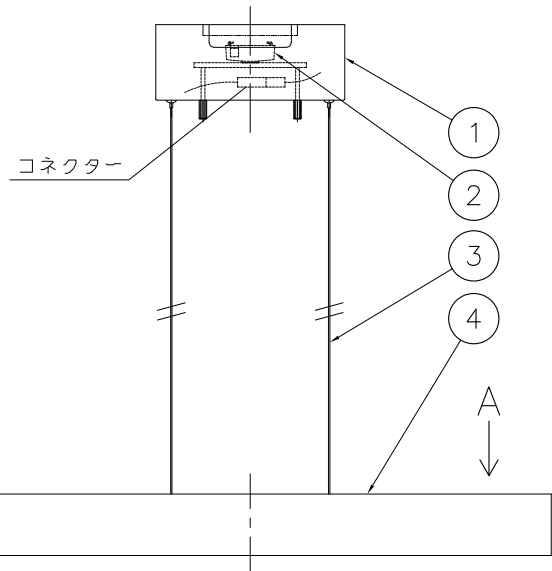

A矢视图(拡大)

型番	④色種	①⑧色種
AW-0581E_BK/CGD	ブラック+ジャンボゴールド	ブラック
AW-0581E_BK/LW	ブラック+ライトウッド	ブラック
AW-0581E_WH/CGD	ホワイト+ジャンボゴールド	ホワイト
AW-0581E_WH/LW	ホワイト+ライトウッド	ホワイト

※1.天井配線器具がローゼットの場合に使用

No.	部品名	個数	材質	備考	注意事項			品名	型番	適合ランプ	株式会社アートワークスタジオ
8	※1ローゼットカバー	1	スチール	色種欄参照(ローゼット取付時に使用)	○一般屋内用器具です。屋外や、水気、湿気のある場所には使用出来ません。絶縁不良による感電の危険性があります。 ○引掛シーリング等、専用の配線器具が施工されていない場所には取付できません。 ○カーテン、紙等の可燃物や揮発物に近づけて設置しないでください。火災のおそれがあります。						
7	調色スイッチ	1	—	白色(5000K) / 電球色(2700K) 切替				作図	SCALE	質量	
6	調光スイッチ	1	—	20%-50%-100% 切替調光							AWS
5	LEDカバー	1	アクリル	乳半				ブリッジ60LEDペンダント			
4	本体バー	1	スチール	色種欄参照							
3	電源コード	2	樹脂コート	クリアコード							
2	引掛プラグ	1	樹脂	黒色	SCALE	質量	適合ランプ				
1	シーリングケース	1	スチール	色種欄参照	作図	SCALE	質量	品名	型番	適合ランプ	株式会社アートワークスタジオ
No.	部品名	個数	材質	備考	作図	SCALE	質量	品名	型番	適合ランプ	株式会社アートワークスタジオ