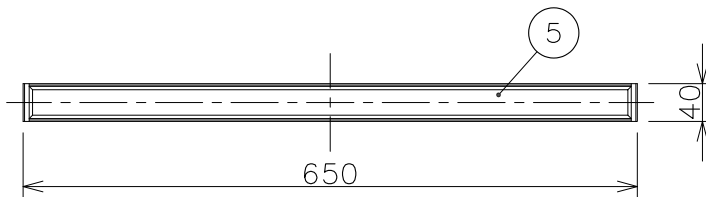

A矢视图(拡大)

型番	④色種	①⑧色種
AW-0581E_BK/CGD	ブラック+ジャンボゴールド	ブラック
AW-0581E_BK/LW	ブラック+ライトウッド	ブラック
AW-0581E_WH/CGD	ホワイト+ジャンボゴールド	ホワイト
AW-0581E_WH/LW	ホワイト+ライトウッド	ホワイト

※1.天井配線器具がローゼットの場合に使用

No.	部品名	個数	材質	備考	注意事項			品名	型番	適合ランプ	株式会社アートワークスタジオ
8	※1ローゼットカバー	1	スチール	色種欄参照(ローゼット取付時に使用)	○一般屋内用器具です。屋外や、水気、湿気のある場所には使用出来ません。絶縁不良による感電の危険性があります。 ○引掛シーリング等、専用の配線器具が施工されていない場所には取付できません。 ○カーテン、紙等の可燃物や揮発物に近づけて設置しないでください。火災のおそれがあります。						
7	調色スイッチ	1	—	白色(5000K) / 電球色(2700K) 切替				作図	SCALE	質量	
6	調光スイッチ	1	—	20%-50%-100% 切替調光							AWS
5	LEDカバー	1	アクリル	乳半				ブリッジ60LEDペンダント			
4	本体バー	1	スチール	色種欄参照							
3	電源コード	2	樹脂コート	クリアコード							
2	引掛プラグ	1	樹脂	黒色	SCALE	質量	適合ランプ				
1	シーリングケース	1	スチール	色種欄参照	作図	SCALE	質量	品名	型番	適合ランプ	株式会社アートワークスタジオ
No.	部品名	個数	材質	備考	作図	SCALE	質量	品名	型番	適合ランプ	株式会社アートワークスタジオ