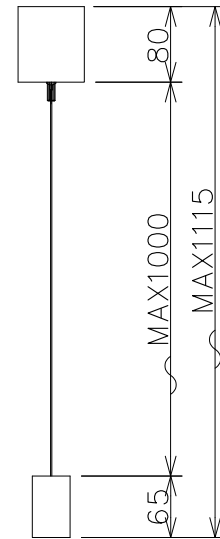

A矢视图(拡大)

型番	④色種	①⑧色種
AW-0581E_BK/CGD	ブラック+ジャンボゴールド	ブラック
AW-0581E_BK/LW	ブラック+ライトウッド	ブラック
AW-0581E_WH/CGD	ホワイト+ジャンボゴールド	ホワイト
AW-0581E_WH/LW	ホワイト+ライトウッド	ホワイト

※1.天井配線器具がローゼットの場合に使用

No.	部品名	個数	材質	備考	注意事項			品名	型番	適合ランプ	株式会社アートワークスタジオ
8	※1ローゼットカバー	1	スチール	色種欄参照(ローゼット取付時に使用)	○一般屋内用器具です。屋外や、水気、湿気のある場所には使用出来ません。絶縁不良による感電の危険性があります。 ○引掛シーリング等、専用の配線器具が施工されていない場所には取付できません。 ○カーテン、紙等の可燃物や揮発物に近づけて設置しないでください。火災のおそれがあります。						
7	調色スイッチ	1	—	白色(5000K) / 電球色(2700K) 切替				作図	SCALE	質量	
6	調光スイッチ	1	—	20%-50%-100% 切替調光							AWS
5	LEDカバー	1	アクリル	乳半				ブリッジ60LEDペンダント			
4	本体バー	1	スチール	色種欄参照							
3	電源コード	2	樹脂コート	クリアコード							
2	引掛プラグ	1	樹脂	黒色	SCALE	質量	適合ランプ				
1	シーリングケース	1	スチール	色種欄参照	作図	SCALE	質量	品名	型番	適合ランプ	株式会社アートワークスタジオ
No.	部品名	個数	材質	備考	作図	SCALE	質量	品名	型番	適合ランプ	株式会社アートワークスタジオ

※本品の規格および外観は改良のため予告なしに変更する事がありますので、あらかじめご了承ください。

250122