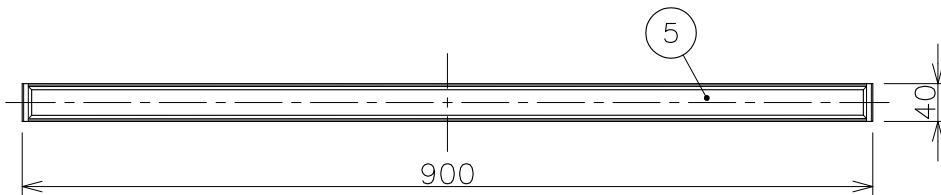

A矢視図(拡大)

型番	④色種	①⑧色種
AW-0582E_BK/CGD	ブラック+ジャンボゴールド	ブラック
AW-0582E_BK/LW	ブラック+ライトウッド	ブラック
AW-0582E_WH/CGD	ホワイト+ジャンボゴールド	ホワイト
AW-0582E_WH/LW	ホワイト+ライトウッド	ホワイト

※1.天井配線器具がローゼットの場合に使用

No.	部品名	個数	材質	備考	注意事項	品名	型番	適合ランプ	株式会社アートワークスタジオ
8	※1ローゼットカバー	1	スチール	色種欄参照(ローゼット取付時に使用)	○一般屋内用器具です。屋外や、水気、湿気のある場所には使用出来ません。絶縁不良による感電の危険性有ります。 ○引掛シーリング等、専用の配線器具が施工されていない場所には取付できません。 ○カーテン、紙等の可燃物や揮発物に近づけて設置しないでください。火災のおそれがあります。	Bridge 90 LED-pendant	AW-0582E	内蔵LED 17W (Ra値: 90) 最大光束・約1100lm (暖色) / 約1200lm (白色)	株式会社アートワークスタジオ
7	調色スイッチ	1	—	白色(5000K) / 電球色(2700K) 切替		ブリッジ90LEDペンダント			
6	調光スイッチ	1	—	20%-50%-100% 切替調光					
5	LEDカバー	1	アクリル	乳半					
4	本体バー	1	スチール	色種欄参照					
3	電源コード	2	樹脂コート	クリアコード					
2	引掛プラグ	1	樹脂	黒色		作図			
1	シーリングケース	1	スチール	色種欄参照		SCALE			
					質量				
					AWS				
					1/8				
					1.8kg				