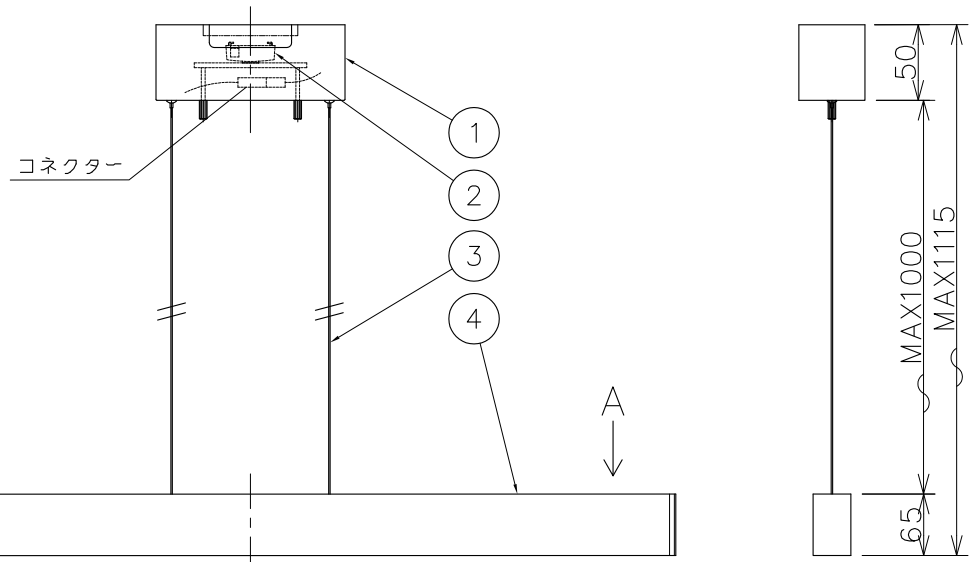

A矢視図(拡大)

型番	④色種	①⑧色種
AW-0582E_BK/CGD	ブラック+ジャンボゴールド	ブラック
AW-0582E_BK/LW	ブラック+ライトウッド	ブラック
AW-0582E_WH/CGD	ホワイト+ジャンボゴールド	ホワイト
AW-0582E_WH/LW	ホワイト+ライトウッド	ホワイト

※1.天井配線器具がローゼットの場合に使用

No.	部品名	個数	材質	備考	注意事項	品名	型番	適合ランプ	株式会社アートワークスタジオ
8	※1ローゼットカバー	1	スチール	色種欄参照(ローゼット取付時に使用)	○一般屋内用器具です。屋外や、水気、湿気のある場所には使用出来ません。絶縁不良による感電の危険性有ります。 ○引掛シーリング等、専用の配線器具が施工されていない場所には取付できません。 ○カーテン、紙等の可燃物や揮発物に近づけて設置しないでください。火災のおそれがあります。	Bridge 90 LED-pendant	AW-0582E	内蔵LED 17W (Ra値: 90) 最大光束・約1100lm (暖色) / 約1200lm (白色)	株式会社アートワークスタジオ
7	調色スイッチ	1	—	白色(5000K) / 電球色(2700K) 切替		ブリッジ90LEDペンダント			
6	調光スイッチ	1	—	20%-50%-100% 切替調光					
5	LEDカバー	1	アクリル	乳半					
4	本体バー	1	スチール	色種欄参照					
3	電源コード	2	樹脂コート	クリアコード					
2	引掛プラグ	1	樹脂	黒色		作図			
1	シーリングケース	1	スチール	色種欄参照		SCALE			
					質量				
					AWS				
					1/8				
					1.8kg				