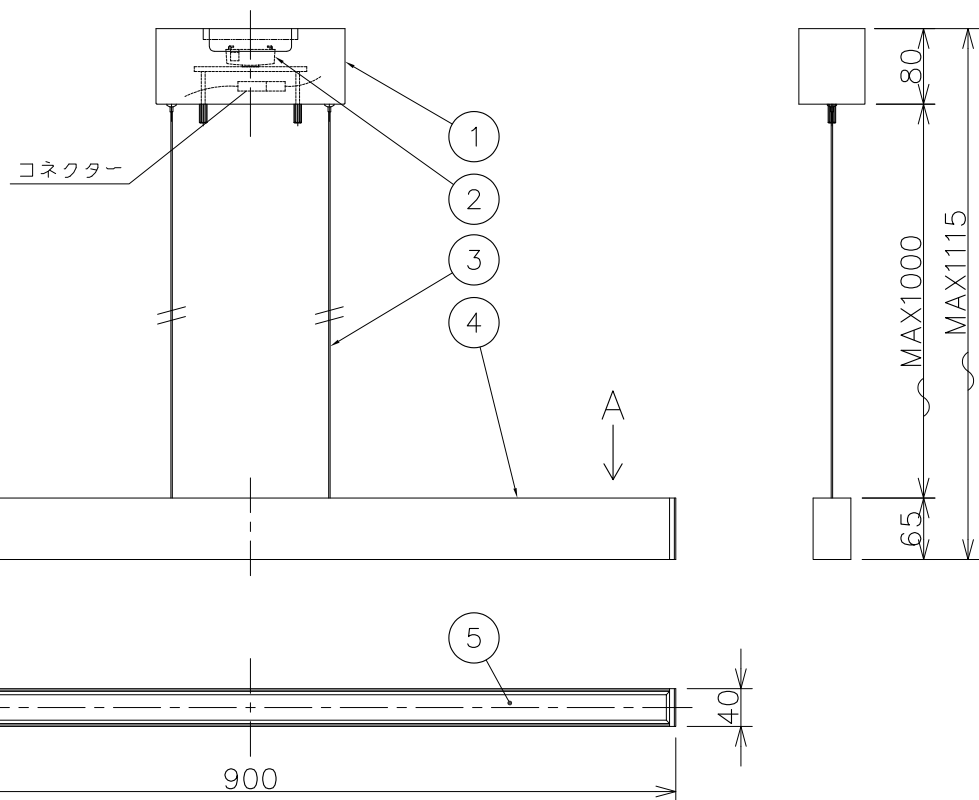

A矢視図(拡大)

型番	④色種	①⑧色種
AW-0582E_BK/CGD	ブラック+ジャンボゴールド	ブラック
AW-0582E_BK/LW	ブラック+ライトウッド	ブラック
AW-0582E_WH/CGD	ホワイト+ジャンボゴールド	ホワイト
AW-0582E_WH/LW	ホワイト+ライトウッド	ホワイト

※1.天井配線器具がローゼットの場合に使用

No.	部品名	個数	材質	備考	注意事項			品名	型番	適合ランプ	株式会社アートワークスタジオ
8	※1ローゼットカバー	1	スチール	色種欄参照(ローゼット取付時に使用)	○一般屋内用器具です。屋外や、水気、湿気のある場所には使用出来ません。絶縁不良による感電の危険性有ります。 ○引掛シーリング等、専用の配線器具が施工されていない場所には取付できません。 ○カーテン、紙等の可燃物や揮発物に近づけて設置しないでください。火災のおそれがあります。						
7	調色スイッチ	1	—	白色(5000K) / 電球色(2700K) 切替				作図	SCALE	質量	ブリッジ90LEDペンダント
6	調光スイッチ	1	—	20%-50%-100% 切替調光				AWS	1/8	1.8kg	
5	LEDカバー	1	アクリル	乳半							
4	本体バー	1	スチール	色種欄参照							
3	電源コード	2	樹脂コート	クリアコード							
2	引掛プラグ	1	樹脂	黒色							
1	シーリングケース	1	スチール	色種欄参照							
No.	部品名	個数	材質	備考							