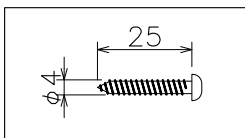

8

※1.コード、スイッチは施工時取外し可能

型番	材質	色種
AW-0589_BK	スチール	ブラック
AW-0589_BS	真鍮	ブラス

No.	部品名	個数	材質	備考	注意事項			品名	適合ランプ	株式会社アートワークスタジオ		
8	取付ネジ	2	SS	-	○一般屋内用器具です。屋外や、水気、湿気のある場所には使用出来ません。絶縁不良による感電の危険性有ります。 ○施工箇所には十分な強度を確保してください。落下破損のおそれがあります。 ○カーテン、紙等の可燃物や揮発物に近づけて設置しないでください。火災のおそれがあります。						Barcelona-wall lamp (LL)	E17/25W相当LED電球x1灯
7	ソケット	1	磁器	E17				品名	バルセロナウォールランプ(LL)			
6	ソケットカバー	1	色種欄参照	色種欄参照						型番	AW-0589	
5	壁面用フレーム	1	スチール	クロメート処理				No.	部品名			個数
4	※1プラグ付袋打ちコード	1	ビニル/編組	黒色 ツイスト 器具外1.85M						作図	SCALE	
3	※1 中間スイッチ	1	樹脂	黒色 ON/OFF	AWS	1/5	1.15kg					
2	フレームカバー	1	色種欄参照	色種欄参照								
1	アーム	1	色種欄参照	色種欄参照								