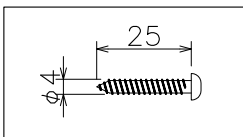

8

型番	色種
AW-0604_CL	クリア
AW-0604_WH	ホワイト

※1.コード、スイッチは施工時取外し可能です

No.	部品名	個数	材質	備考	注意事項			品名	型番	質量	
8	取付ネジ	3	SS	—	○一般屋内用器具です。屋外や、水気、湿気のある場所には使用出来ません。絶縁不良による感電の危険性があります。 ○施工箇所には十分な強度を確保してください。落下破損のおそれがあります。 ○カーテン、紙等の可燃物や揮発物に近づけて設置しないでください。火災のおそれがあります。						Bliss mini-wall lamp
7	ガラスシェード	1	ガラス	色種欄参照				AWS	1/5	1.0kg	
6	ソケット	1	磁器	E17							AWS
5	ソケットカバー	1	スチール	黒色				AWS	1/5	1.0kg	
4	アーム	1	スチール/真鍮	黒色/真鍮							
3	※1 プラグ付きコード	1	ビニル	黒色 器具外1.8M							
2	※1 中間スイッチ	1	樹脂	黒色 ON/OFF	作図	SCALE	質量				
1	フレームカバー	1	スチール	黒色							
No.	部品名	個数	材質	備考	AWS	1/5	1.0kg	株式会社アートワークスタジオ			