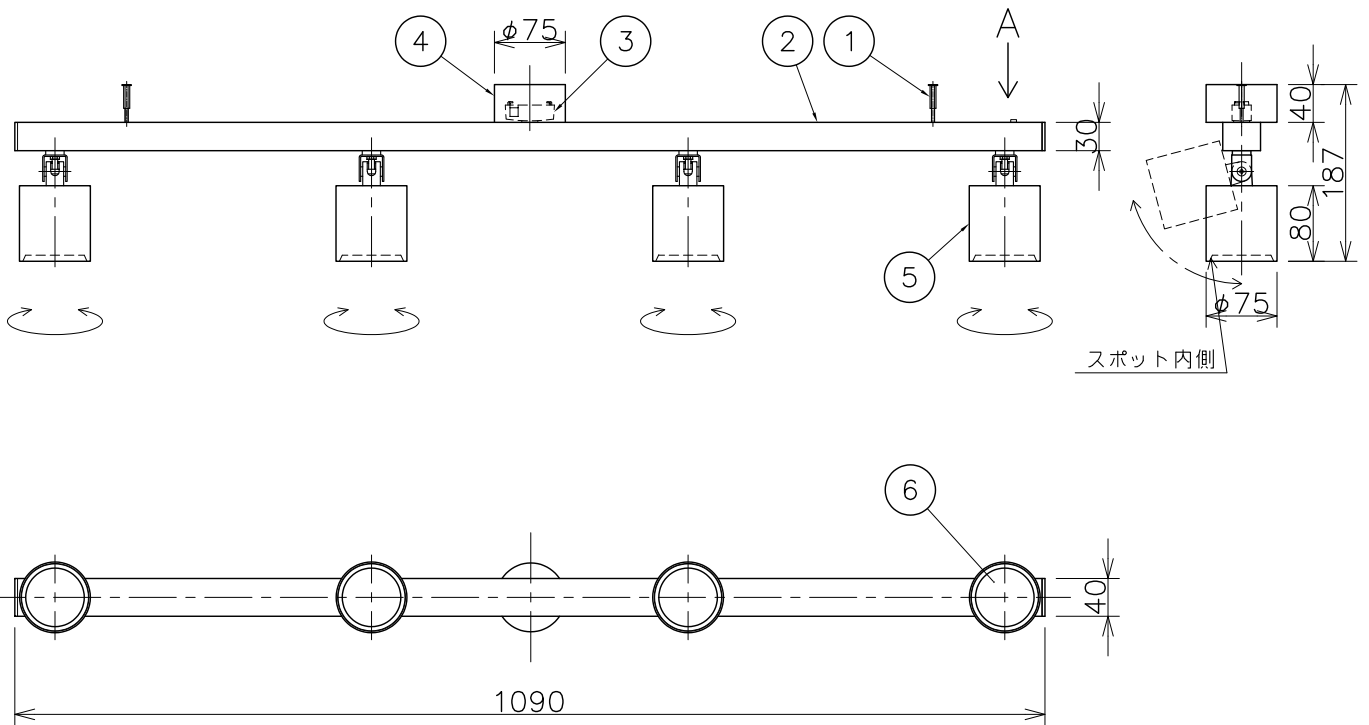

A矢視図(拡大)

型番	②④ 色種	⑤ 色種
AW-0614E_BK/CGD	ブラック	ブラック+シャンパンゴールド
AW-0614E_BK/LW	ブラック	ブラック+ライトウッド
AW-0614E_WH/CGD	ホワイト	ホワイト+シャンパンゴールド
AW-0614E_WH/LW	ホワイト	ホワイト+ライトウッド

No.	部品名	個数	材質	備考	注意事項			品名	型番	適合ランプ	株式会社アートワークスタジオ
8					注意事項						
7	調色スイッチ	1	—	暖色 (3000K) / 白色 (5000K) 切替	○一般屋内用器具です。屋外や、水気、湿気のある場所には使用出来ません。絶縁不良による感電の危険性があります。						
6	LEDカバー	4	アクリル	乳半	○引掛シーリング等、専用の配線器具が施工されていない場所には取付できません。						
5	スポット	4	アルミ	集光タイプ 色種欄参照 (外側+本体内側)	○カーテン、紙等の可燃物や揮発物に近づけて設置しないでください。火災のおそれがあります。						
4	シーリングカバー	1	樹脂	色種欄参照	作図	SCALE	質量				
3	引掛プラグ	1	樹脂	—	AWS	1/8	1.8kg				
2	本体バー	1	スチール	色種欄参照							
1	アジャスター	1	スチール	メッキ処理							
No.	部品名	個数	材質	備考							