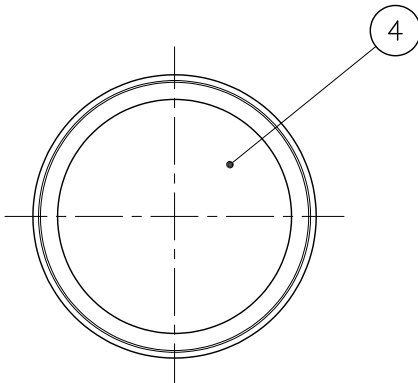

A矢视图

ライティングレール
<別途施工>

本体内侧

型番	②色種	③色種
AW-0615E_BK/CGD	ブラック	ブラック+シャンパンゴールド
AW-0615E_BK/LW	ブラック	ブラック+ライトウッド
AW-0615E_WH/CGD	ホワイト	ホワイト+シャンパンゴールド
AW-0615E_WH/LW	ホワイト	ホワイト+ライトウッド

No.	部品名	個数	材質	備考	注意事項	品名	型番	適合ランプ	メーカー
8					注意事項 ○一般屋内用器具です。屋外や、水気、湿気のある場所には使用出来ません。絶縁不良による感電の危険性有ります。 ○100Vライティングレール取付専用器具です。それ以外の取付は感電、破損のおそれがあります。 ○カーテン、紙等の可燃物や揮発物に近づけて設置しないでください。火災のおそれがあります。	Grid PLUS-swingable duct down light	AW-0615E	内蔵LED 9W 最大光束 約690lm (暖色) / 約710lm (白色)	株式会社アートワークスタジオ
7				グリッドプラススウィングバルダクトダウンライト					
6									
5									
4	LEDカバー	1	アクリル	乳半					
3	本体	1	アルミ	集光タイプ 色種欄参照 (外側+本体内侧)	作図	SCALE	質量		
2	シーリングアダプター	1	樹脂	色種欄参照	AWS	1/2	0.3kg		
1	調色スイッチ	1	樹脂	暖色 (3000K) / 白色 (5000K) 切替					