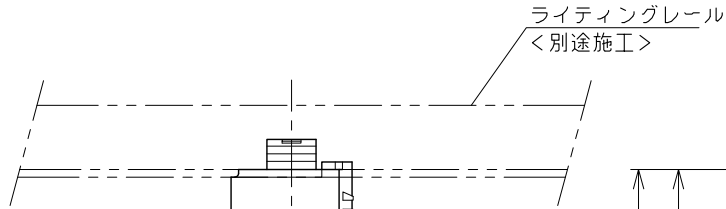

A矢视图

ライティングレール
<別途施工>

本体内侧

型番	②色種	③色種
AW-0615E_BK/CGD	ブラック	ブラック+シャンパンゴールド
AW-0615E_BK/LW	ブラック	ブラック+ライトウッド
AW-0615E_WH/CGD	ホワイト	ホワイト+シャンパンゴールド
AW-0615E_WH/LW	ホワイト	ホワイト+ライトウッド

No.	部品名	個数	材質	備考	注意事項	品名	型番	適合ランプ	メーカー
8					注意事項 ○一般屋内用器具です。屋外や、水気、湿気のある場所には使用出来ません。絶縁不良による感電の危険性有ります。 ○100Vライティングレール取付専用器具です。それ以外の取付は感電、破損のおそれがあります。 ○カーテン、紙等の可燃物や揮発物に近づけて設置しないでください。火災のおそれがあります。	Grid PLUS-swingable duct down light	AW-0615E	内蔵LED 9W 最大光束 約690lm (暖色) / 約710lm (白色)	株式会社アートワークスタジオ
7				グリッドプラススウィングバルダクトダウンライト					
6									
5									
4	LEDカバー	1	アクリル	乳半					
3	本体	1	アルミ	集光タイプ 色種欄参照 (外側+本体内侧)	作図	SCALE	質量		
2	シーリングアダプター	1	樹脂	色種欄参照	AWS	1/2	0.3kg		
1	調色スイッチ	1	樹脂	暖色 (3000K) / 白色 (5000K) 切替					