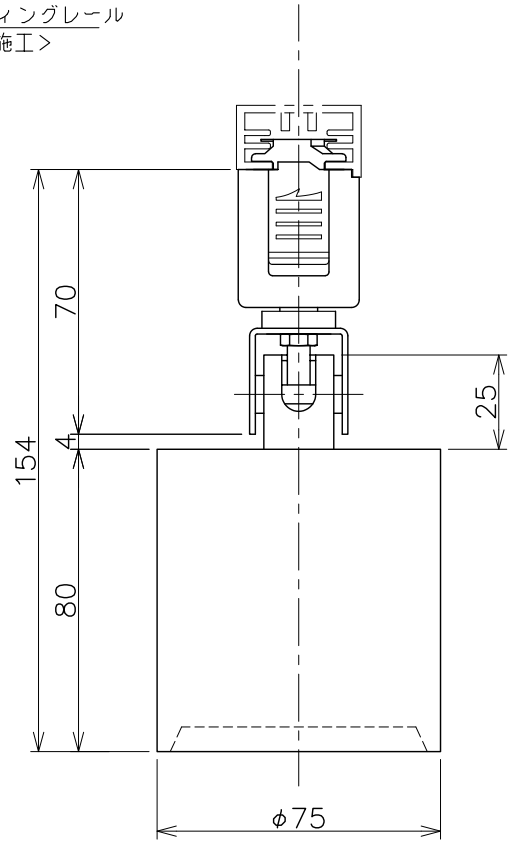

A矢视图

ライティングレール
<別途施工>

本体内侧

型番	②色種	③色種
AW-0615E_BK/CGD	ブラック	ブラック+シャンパンゴールド
AW-0615E_BK/LW	ブラック	ブラック+ライトウッド
AW-0615E_WH/CGD	ホワイト	ホワイト+シャンパンゴールド
AW-0615E_WH/LW	ホワイト	ホワイト+ライトウッド

No.	部品名	個数	材質	備考	注意事項	品名	型番	適合ランプ	メーカー
8					注意事項 ○一般屋内用器具です。屋外や、水気、湿気のある場所には使用出来ません。絶縁不良による感電の危険性有ります。 ○100Vライティングレール取付専用器具です。それ以外の取付は感電、破損のおそれがあります。 ○カーテン、紙等の可燃物や揮発物に近づけて設置しないでください。火災のおそれがあります。	Grid PLUS-swingable duct down light	AW-0615E	内蔵LED 9W 最大光束 約690lm (暖色) / 約710lm (白色)	株式会社アートワークスタジオ
7				グリッドプラススウィングバルダクトダウンライト					
6									
5									
4	LEDカバー	1	アクリル	乳半					
3	本体	1	アルミ	集光タイプ 色種欄参照 (外側+本体内侧)	作図	SCALE	質量		
2	シーリングアダプター	1	樹脂	色種欄参照	AWS	1/2	0.3kg		
1	調色スイッチ	1	樹脂	暖色 (3000K) / 白色 (5000K) 切替					