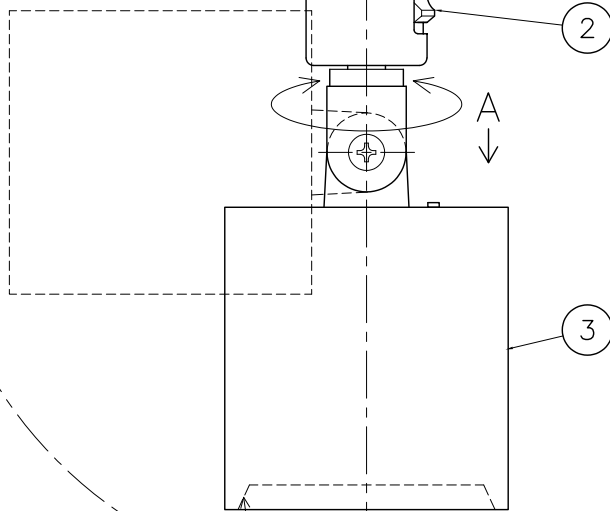

A矢视图

ライティングレール
<別途施工>

本体内侧

型番	②色種	③色種
AW-0615E_BK/CGD	ブラック	ブラック+シャンパンゴールド
AW-0615E_BK/LW	ブラック	ブラック+ライトウッド
AW-0615E_WH/CGD	ホワイト	ホワイト+シャンパンゴールド
AW-0615E_WH/LW	ホワイト	ホワイト+ライトウッド

No.	部品名	個数	材質	備考	注意事項	品名	型番	適合ランプ	メーカー
8					注意事項 ○一般屋内用器具です。屋外や、水気、湿気のある場所には使用出来ません。絶縁不良による感電の危険性有ります。 ○100Vライティングレール取付専用器具です。それ以外の取付は感電、破損のおそれがあります。 ○カーテン、紙等の可燃物や揮発物に近づけて設置しないでください。火災のおそれがあります。	Grid PLUS-swingable duct down light	AW-0615E	内蔵LED 9W 最大光束 約690lm (暖色) / 約710lm (白色)	株式会社アートワークスタジオ
7				グリッドプラススウィングバルダクトダウンライト					
6									
5									
4	LEDカバー	1	アクリル	乳半					
3	本体	1	アルミ	集光タイプ 色種欄参照 (外側+本体内侧)	作図	SCALE	質量		
2	シーリングアダプター	1	樹脂	色種欄参照	AWS	1/2	0.3kg		
1	調色スイッチ	1	樹脂	暖色 (3000K) / 白色 (5000K) 切替					