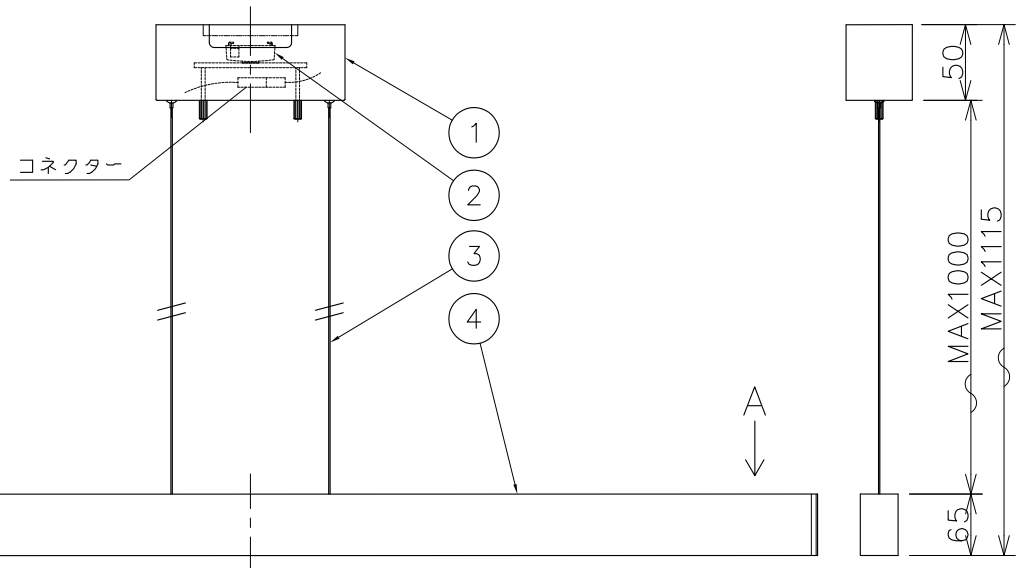

A矢視図(拡大)

型番	④色種	①⑧色種
AW-0617E_BK/CGD	ブラック+ジャンボゴールド	ブラック
AW-0617E_BK/LW	ブラック+ライトウッド	ブラック
AW-0617E_WH/CGD	ホワイト+ジャンボゴールド	ホワイト
AW-0617E_WH/LW	ホワイト+ライトウッド	ホワイト

※1.天井配線器具がローゼットの場合に使用

No.	部品名	個数	材質	備考	注意事項			品名	型番	適合ランプ	株式会社アートワークスタジオ
8	※1ローゼットカバー	1	スチール	色種欄参照(ローゼット取付時に使用)	○一般屋内用器具です。屋外や、水気、湿気のある場所には使用出来ません。絶縁不良による感電の危険性があります。 ○引掛シーリング等、専用の配線器具が施工されていない場所には取付できません。 ○カーテン、紙等の可燃物や揮発物に近づけて設置しないでください。火災のおそれがあります。						
7	調色スイッチ	1	—	白色(5000K) / 電球色(2700K) 切替				ブリッジ120LEDペンダント			
6	調光スイッチ	1	—	20%-50%-100% 切替調光							
5	LEDカバー	1	アクリル	乳半							
4	本体バー	1	スチール	色種欄参照							
3	電源コード	2	樹脂コート	クリアコード	作図	SCALE	質量				
2	引掛プラグ	1	樹脂	黒色	AWS	1/8	2.4kg				
1	シーリングケース	1	スチール	色種欄参照							