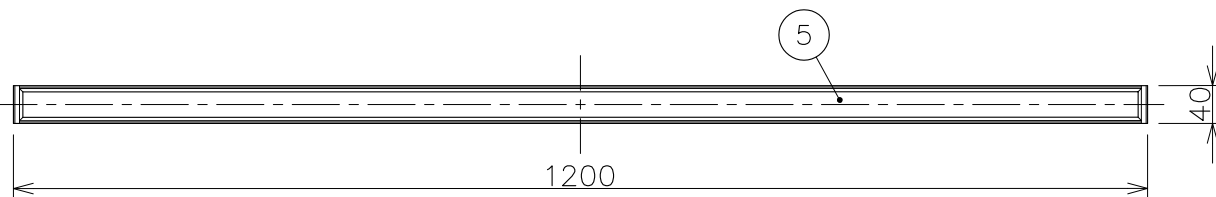

A矢視図(拡大)

型番	④色種	①⑧色種
AW-0617E_BK/CGD	ブラック+ジャンボゴールド	ブラック
AW-0617E_BK/LW	ブラック+ライトウッド	ブラック
AW-0617E_WH/CGD	ホワイト+ジャンボゴールド	ホワイト
AW-0617E_WH/LW	ホワイト+ライトウッド	ホワイト

※1.天井配線器具がローゼットの場合に使用

No.	部品名	個数	材質	備考	注意事項			品名	型番	適合ランプ	株式会社アートワークスタジオ
8	※1ローゼットカバー	1	スチール	色種欄参照(ローゼット取付時に使用)	○一般屋内用器具です。屋外や、水気、湿気のある場所には使用出来ません。絶縁不良による感電の危険性があります。 ○引掛シーリング等、専用の配線器具が施工されていない場所には取付できません。 ○カーテン、紙等の可燃物や揮発物に近づけて設置しないでください。火災のおそれがあります。						
7	調色スイッチ	1	—	白色(5000K) / 電球色(2700K) 切替				ブリッジ120LEDペンダント			
6	調光スイッチ	1	—	20%-50%-100% 切替調光							
5	LEDカバー	1	アクリル	乳半							
4	本体バー	1	スチール	色種欄参照							
3	電源コード	2	樹脂コート	クリアコード	作図	SCALE	質量				
2	引掛プラグ	1	樹脂	黒色	AWS	1/8	2.4kg				
1	シーリングケース	1	スチール	色種欄参照							