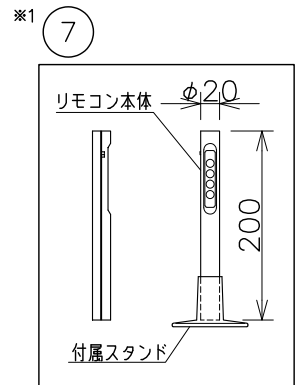

- ※1. リモコン動作
- ON/OFF
 - 点灯箇所切り替え・・・上下→下→上
 - 調色切り替え・・・Warm: 2700K↔Cool: 5000K (7段階/無段階)
 - 調光切り替え・・・5%~100% (7段階/無段階)

型番	④⑤⑦ 色種	③ 色種
AW-0644E_BK/CGD	ブラック	ブラック+シャンパンゴールド
AW-0644E_BK/LW	ブラック	ブラック+ライトウッド
AW-0644E_WH/CGD	ホワイト	ホワイト+シャンパンゴールド
AW-0644E_WH/LW	ホワイト	ホワイト+ライトウッド