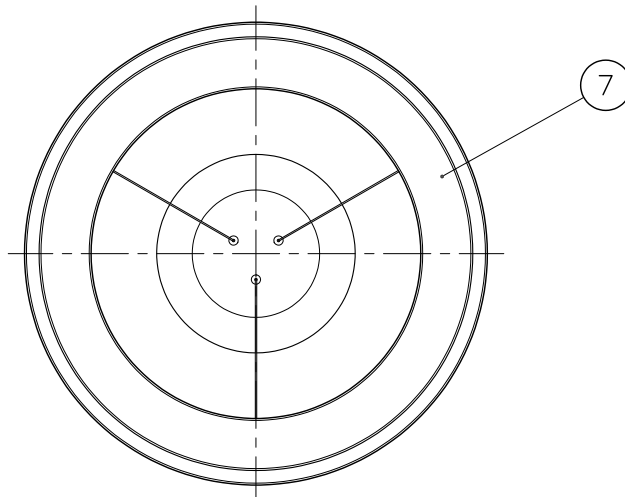

スイッチ部 (拡大)

型番	色種
AW-0645E_BK/CGD	ブラック
AW-0645E_WH/CGD	ホワイト

No.	部品名	個数	材質	備考	注意事項			品名	型番	適合ランプ	株式会社アートワークスタジオ
9	調色スイッチ	1	—	白色(5000K)/自然色(3500K)/暖色(2700K)切替	○一般屋内用器具です。屋外や、水気、湿気のある場所には使用出来ません。絶縁不良による感電の危険性有ります。 ○不安定な場所や枕元、ベッドサイドでのご使用はやめてください。火災のおそれがあります。 ○カーテン、紙等の可燃物や揮発物に近づけて設置しないでください。火災のおそれがあります。	Loop LED-pendant light	AW-0645E				
8	調光スイッチ	1	—	Low-Mid-High 切替調光				作図	SCALE	質量	
7	メインLEDカバー	1	アクリル	乳半		AWS	1/8				
6	シェード	1	スチール	色種欄参照(内側ジャンパングールド)							
5	本体	1	スチール	色種欄参照							
4	電源コード	3	—	クリアコード							
3	シーリングカバー	1	スチール	色種欄参照							
2	引掛プラグ	1	樹脂	—							
1	アッパーLEDカバー	6	アクリル	乳半							
No.	部品名	個数	材質	備考							