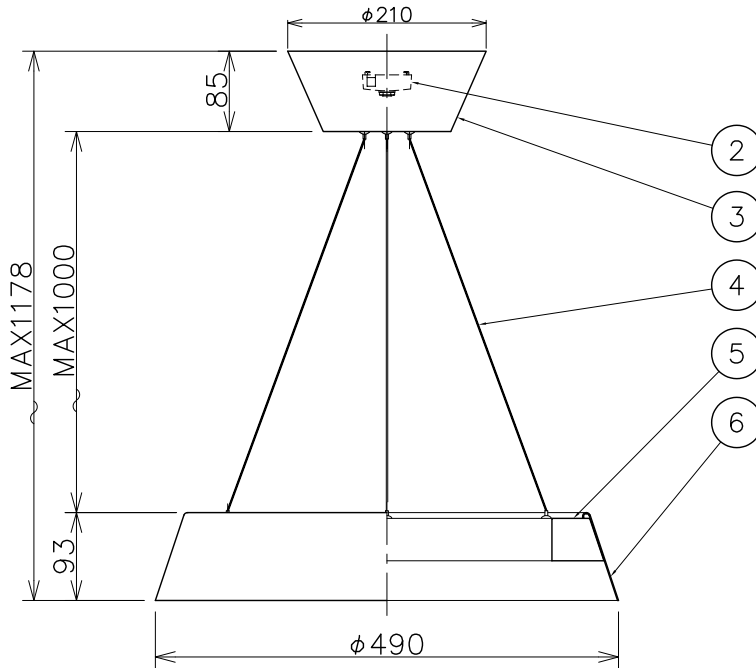

スイッチ部 (拡大)

型番	色種
AW-0645E_BK/CGD	ブラック
AW-0645E_WH/CGD	ホワイト

No.	部品名	個数	材質	備考	注意事項			品名	型番	適合ランプ	株式会社アートワークスタジオ
9	調色スイッチ	1	—	白色(5000K)/自然色(3500K)/暖色(2700K)切替	○一般屋内用器具です。屋外や、水気、湿気のある場所には使用出来ません。絶縁不良による感電の危険性有ります。 ○不安定な場所や枕元、ベッドサイドでのご使用はやめてください。火災のおそれがあります。 ○カーテン、紙等の可燃物や揮発物に近づけて設置しないでください。火災のおそれがあります。	Loop LED-pendant light	AW-0645E				
8	調光スイッチ	1	—	Low-Mid-High 切替調光				作図	SCALE	質量	
7	メインLEDカバー	1	アクリル	乳半		AWS	1/8				
6	シェード	1	スチール	色種欄参照(内側ジャンパングールド)							
5	本体	1	スチール	色種欄参照							
4	電源コード	3	—	クリアコード							
3	シーリングカバー	1	スチール	色種欄参照							
2	引掛プラグ	1	樹脂	—							
1	アッパーLEDカバー	6	アクリル	乳半							
No.	部品名	個数	材質	備考							