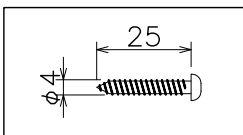

7

ムキシロ11mm

※適合電線 Cu単芯φ1.6-φ2.0

型番	② 材質/色種	③⑤⑥ 材質/色種
AW-0650_BK	アルミ/ブラック	スチール/ブラック
AW-0650_BS	真鍮/ブラス	真鍮/ブラス

No.	部品名	個数	材質	備考	注意事項			品名	Havana-wall lamp
8					○一般屋内用器具です。屋外や、水気、湿気のある場所には使用出来ません。絶縁不良による感電の危険性有ります。				
7	取付ネジ	3	SS	-	○施工箇所には十分な強度を確保してください。落下破損のおそれがあります。				
6	ジョイント	1	色種欄参照	色種欄参照	○カーテン、紙等の可燃物や揮発物に近づけて設置しないでください。火災のおそれがあります。			型番	AW-0650
5	ベース	1	色種欄参照	色種欄参照	作図	SCALE	質量		
4	端子ボックス	1	樹脂	-	適合ランプ			E17/40W電球x1灯	
3	ポール	1	色種欄参照	色種欄参照	AWS	1/4	0.85kg		
2	シェード	1	色種欄参照	色種欄参照	株式会社アートワークスタジオ				
1	ソケット	1	磁器	E17					