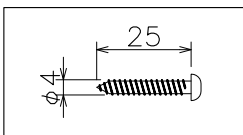

6

ムキシロ11mm

※適合電線 Cu単芯φ1.6-φ2.0

型番	②材質/色種	①③⑥材質/色種
AW-0651_BK	アルミ/ブラック	スチール/ブラック
AW-0651_BS	真鍮/ブラス	真鍮/ブラス

No.	部品名	個数	材質	備考	注意事項	品名	型番	適合ランプ	質量
8					○一般屋内用器具です。屋外や、水気、湿気のある場所には使用出来ません。絶縁不良による感電の危険性有ります。 ○施工箇所には十分な強度を確保してください。落下破損のおそれがあります。 ○カーテン、紙等の可燃物や揮発物に近づけて設置しないでください。火災のおそれがあります。	Panama-wall lamp	AW-0651	E17/40W電球x1灯	0.9kg
7				株式会社アートワークスタジオ					
6	取付ネジ	3	SS	-		パナマウォールランプ			
5	フレームカバー	1	色種欄参照	白黒色 袋打ち					
4	端子ボックス	1	樹脂	-					
3	ポール	1	色種欄参照	色種欄参照					
2	シェード	1	色種欄参照	色種欄参照					
1	ソケット	1	磁器	E17					
					作図	SCALE			
					AWS	1/4			