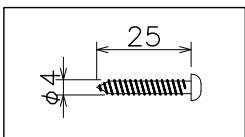

6

ムキシロ11mm

※適合電線 Cu単芯φ1.6-φ2.0

| 型番         | ②材質/色種   | ③⑤材質/色種   |
|------------|----------|-----------|
| AW-0651_BK | アルミ/ブラック | スチール/ブラック |
| AW-0651_BS | 真鍮/ブラス   | 真鍮/ブラス    |

| No. | 部品名    | 個数 | 材質    | 備考           | 注意事項  | 品名               | 型番      | 適合ランプ        | 質量    |
|-----|--------|----|-------|--------------|---|------------------|---------|--------------|-------|
| 8   |        |    |       |              | ○一般屋内用器具です。屋外や、水気、湿気のある場所には使用出来ません。絶縁不良による感電の危険性有ります。<br>○施工箇所には十分な強度を確保してください。落下破損のおそれがあります。<br>○カーテン、紙等の可燃物や揮発物に近づけて設置しないでください。火災のおそれがあります。 | Panama-wall lamp | AW-0651 | E17/40W電球x1灯 | 0.9kg |
| 7   |        |    |       | 作図 SCALE 1/4 |   |                  |         |              |       |
| 6   | 取付ネジ   | 3  | SS    |              |   | -                |         |              |       |
| 5   | ベース    | 1  | 色種欄参照 | 色種欄参照        |   |                  |         |              |       |
| 4   | 端子ボックス | 1  | 樹脂    | -            |   |                  |         |              |       |
| 3   | ポール    | 1  | 色種欄参照 | 色種欄参照        |   |                  |         |              |       |
| 2   | シェード   | 1  | 色種欄参照 | 色種欄参照        |   |                  |         |              |       |
| 1   | ソケット   | 1  | 磁器    | E17          |   |                  |         |              |       |
|     |        |    |       |              | AWS   | 株式会社アートワークスタジオ   |         |              |       |