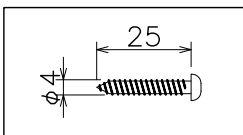

6

ムキシロ11mm

※適合電線 Cu単芯φ1.6-φ2.0

型番	③ ⑤ 材質/色種
AW-0659_BK	スチール / ブラック
AW-0659_GY	スチール / グレー
AW-0659_WH	スチール / ホワイト
AW-0659_BS	真鍮 / プラス

				注意事項			品名	Probe-wall lamp L
8				○一般屋内用器具です。屋外や、水気、湿気のある場所には使用出来ません。絶縁不良による感電の危険性有ります。 ○施工箇所には十分な強度を確保してください。落下破損のおそれがあります。 ○カーテン、紙等の可燃物や揮発物に近づけて設置しないでください。火災のおそれがあります。	型番	AW-0659		
7						ブルーウォールランプ L		
6	取付ネジ	2	SS			適合ランプ	E26/60W電球x1灯	
5	シェード	1	色種欄参照		色種欄参照			
4	ソケット	1	磁器		E26 白色			
3	ソケットカバー	1	色種欄参照	色種欄参照	作図	SCALE	質量	
2	端子ボックス	1	樹脂	-	AWS	1/4	0.7kg	
1	取付金具	1	スチール	メッキ処理	株式会社アートワークスタジオ			
No.	部品名	個数	材質	備考				