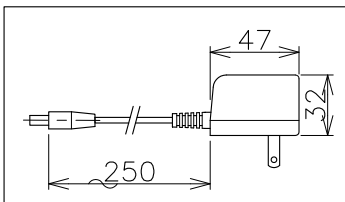

6

※1.シェード、真鍮ポール、ベースはタッチセンサーになっています  
 ・ON/OFF・・・一度押し  
 ・無段階調光・・・長押し

型番	色種
AW-0664E_BK	ブラック
AW-0664E_GY	グレー
AW-0664E_WH	ホワイト

No.	部品名	個数	材質	備考	注意事項			品名	適合ランプ		
8					○一般屋内用器具です。屋外や、水気、湿気のある場所には使用出来ません。絶縁不良による感電の危険性有ります。 ○不安定な場所や枕元、ベッドサイドでのご使用はやめてください。火災のおそれがあります。 ○カーテン、紙等の可燃物や揮発物に近づけて設置しないでください。火災のおそれがあります。					Gossip-LED long desk light	ゴシップLEDロングデスクライト
7				作図				SCALE	質量		
6	ACアダプター	1	-	AC100V 黒色				AWS	1/4	1.35kg	内蔵LED 4W 電球色 (3000K)
5	電源コード	1	ビニル	黒色				株式会社アートワークスタジオ			
4	※1 ベース	1	スチール	色種欄参照							
3	※1 真鍮 ポール	1	真鍮	真鍮							
2	レンズ	1	樹脂	クリア							
1	※1 シェード	1	アルミ	色種欄参照							