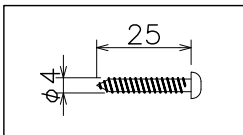

7

ムキシロ11mm

※適合電線 Cu単芯φ1.6-φ2.0

型番	③色種	⑤色種
AW-0666_BK	ブラック	ブラック
AW-0666_CH	ブラック	クローム
AW-0666_GD	ブラック	ゴールド
AW-0666_GY	ブラック	グレー
AW-0666_PG	ブラック	ピンクゴールド
AW-0666_WH	ホワイト	ホワイト

No.	部品名	個数	材質	備考	注意事項			品名	Session-wall lamp
8					○一般屋内用器具です。屋外や、水気、湿気のある場所には使用出来ません。絶縁不良による感電の危険性有ります。 ○施工箇所には十分な強度を確保してください。落下破損のおそれがあります。 ○カーテン、紙等の可燃物や揮発物に近づけて設置しないでください。火災のおそれがあります。				
7	取付ネジ	4	SS	—				作図	SCALE
6	ソケット	1	磁器	E17	適合ランプ	E17/40W電球x1灯			
5	シェード	1	スチール	色種欄参照			AWS	1/4	1.08kg
4	ロータリースイッチ	1	真鍮	生地					
3	フレームカバー	1	スチール	色種欄参照					
2	端子ボックス	1	樹脂	—					
1	壁面用フレーム	1	スチール	メッキ処理					