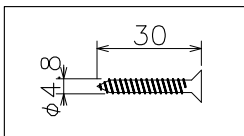

6

型番	色種
BR-5029_BS	プラス
BR-5029_SV	シルバー

No.	部品名	個数	材質	備考	注意事項			品名	適合ランプ		
8					○一般屋内、屋外兼用器具です。サウナなど高温になる場所には使用出来ません。過熱による火災の原因となります。 ○施工箇所には十分な強度を確保してください。落下破損のおそれがあります。 ○防水処理については取扱説明書に従い適切な施工を行って。感電、火災、器具破損の原因となります。					Beach house-round wall lamp (L)	
7								作図	SCALE	質量	ビーチハウスラウンドウォールランプ
6	取付ネジ	2	ステンレス	—							BR-5029
5	ランプガード	1	真鍮	色種欄参照							E17/25W電球x1灯
4	ガラスシェード	1	ガラス	拡散レンズ							株式会社アートワークスタジオ
3	グラント	1	—	—	AWS	1/4	1.8kg				
2	ソケット	1	磁器	E17							
1	本体	1	真鍮	色種欄参照							