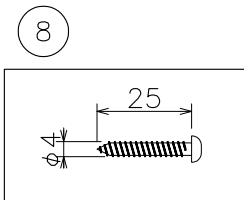

取付部寸法

型番	色種
BR-5040_BK	ブラック

部品名	個数	材質	備考	注意事項			品名	適合ランプ	
取付ネジ	4	ステンレス	—	○一般屋内、屋外用器具です。サウナなど高温になる場所には使用出来ません。過熱による火災の原因となります。 ○施工箇所には十分な強度を確保してください。落下破損のおそれがあります。 ○防水処理については取扱説明書に従い適切な施工を行って。感電、火災、器具破損の原因となります。	Navy base shade-wall lamp	ネイビーベースシェードウォールランプ			
ガード	1	真鍮	生地				作図	SCALE	質量
ガラスグローブ	1	ガラス	クリア		AWS	1/4	2.6kg	型番	BR-5040
シェード	1	アルミ	黒色					適合ランプ	E26/7.5WLED電球x1灯
ソケット	1	磁器	E26					株式会社アートワークスタジオ	
本体	1	アルミ	黒色						
フランジ	1	アルミ	黒色						
フランジパッキン	1	ゴム	黒色						
部品名	個数	材質	備考						