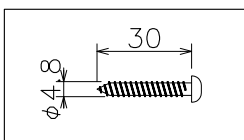

6

※1. コード、スイッチは施工時取外し可能です

型番	色種
BR-5044_BK	ブラック
BR-5044_SV	シルバー

				注意事項			品名	
8				○一般屋内、屋外用器具です。サウナなど高温になる場所には使用出来ません。過熱による火災の原因となります。 ○施工箇所には十分な強度を確保してください。落下破損のおそれがあります。 ○防水処理については取扱説明書に従い適切な施工を行って。感電、火災、器具破損の原因となります。				Navy base-oval wall lamp
7							型番	ネイビーベースオーバルウォールランプ
6	取付ネジ	2	ステンレス					型番
5	ソケット	1	磁器				適合ランプ	
4	ランプガード	1	ステンレス				色種欄参照	
3	ガラスシェード	1	ガラス	拡散レンズ				
2	本体	1	ステンレス	色種欄参照	作図	SCALE	質量	株式会社アートワークスタジオ
1	本体取付金具	1	ステンレス	生地	AWS	1/4	1.9kg	
No.	部品名	個数	材質	備考				