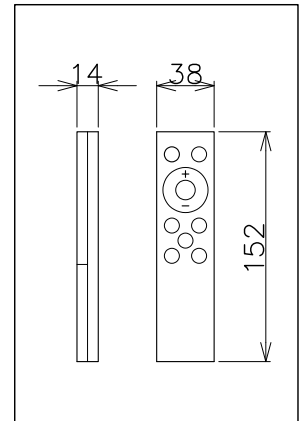

※1

5

型番	色種
AW-0649E_BK	ブラック
AW-0649E_WH	ホワイト

型番	材質(木)
BU-1120_TM	タモ
BU-1120_WN	ウォールナット

※1. リモコン動作

- ON/OFF
- 操作音ON/OFF
- 調光切り替え・・・5%~100% (7段階/無段階)
- 調色切り替え・・・Warm: 2700K ↔ Cool: 5000K (7段階/無段階)
- 常夜灯ON/OFF
- 留守モード
- 60分タイマー
- メモリー登録